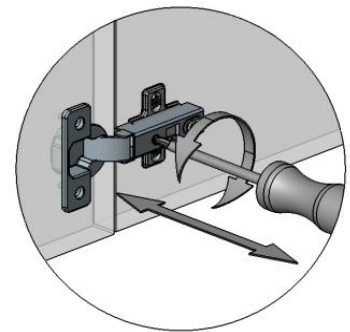

# 5

**6**

Ручка  
мебельная

Винт  
4 x 20

Опора  
мебельная

**7**

Шуруп  
4 x 16

8

Дюбель  
8x50

Шуруп  
4 x 70

Регулировка дверей при помощи петель.

)

|