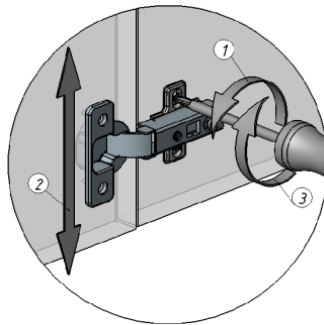

# 4

Соединяем детали и зажимаем эксцентрик

Тумба  
АННА.50.00.00.N  
НЕ комплектуется  
средней стенкой  
горизонтальной.

# 5

**6**

Ручка  
мебельная

Винт  
4 x 20

Опора  
мебельная

**7**

Шуруп  
4 x 16

8

Дюбель  
8x50

Шуруп  
4 x 70

Регулировка дверей при помощи петель.

)

|