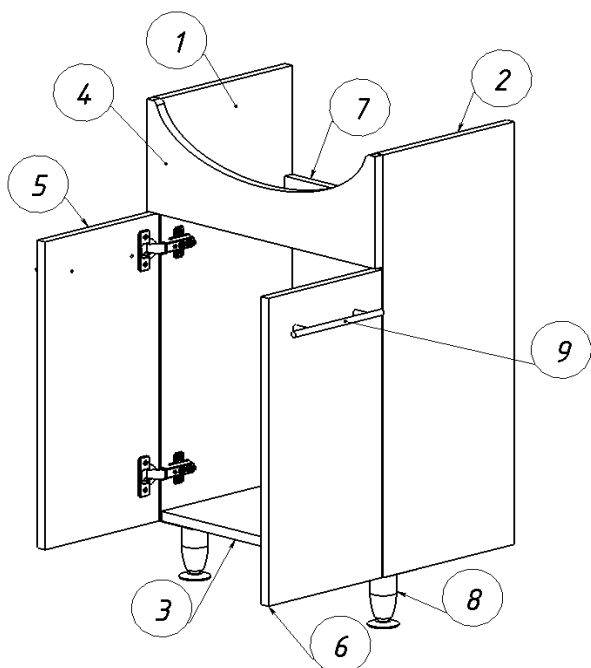

# Тумбы АННА

АННА.50.00.00.N / АННА.60.00.00.N

№	Наименование	кол-во
1	Стенка вертикальная левая	1 шт.
2	Стенка вертикальная правая	1 шт.
3	Стенка горизонтальная	1 шт. / 2 шт.
4	Планка передняя	1 шт.
5	Дверь левая	1 шт.
6	Дверь правая	1 шт.
7	Планка задняя	1 шт.
8	Опора мебельная	2 шт.
9	Ручка мебельная	2 шт.

Дюбель 8 x 50 - 1 шт.

Шуруп 4 x 70 - 1 шт.

Опора мебельная - 2 шт.

Эксцентрик - 6/10 шт.

Шуруп 4 x 16 - 28 шт.

Шкант - 10/14 шт.

Винт 4 x 20 - 4 шт.

Уголок - 2 шт.

Ответная планка - 4 шт.

Винт эксцентрика - 6/10 шт.

Петля - 4 шт.

Ручка мебельная - 2 шт.