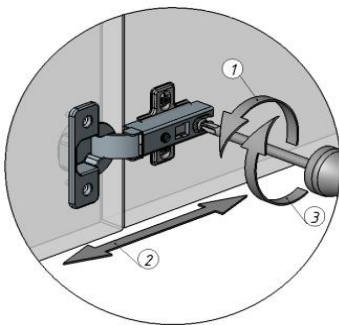

# 5

**6**

Ручка  
мебельная

Винт  
4 x 20

Опора  
мебельная

**7**

Шуруп  
4 x 16

8

Дюбель  
8x50

Шуруп  
4 x 70

Регулировка дверей при помощи петель.

)

|