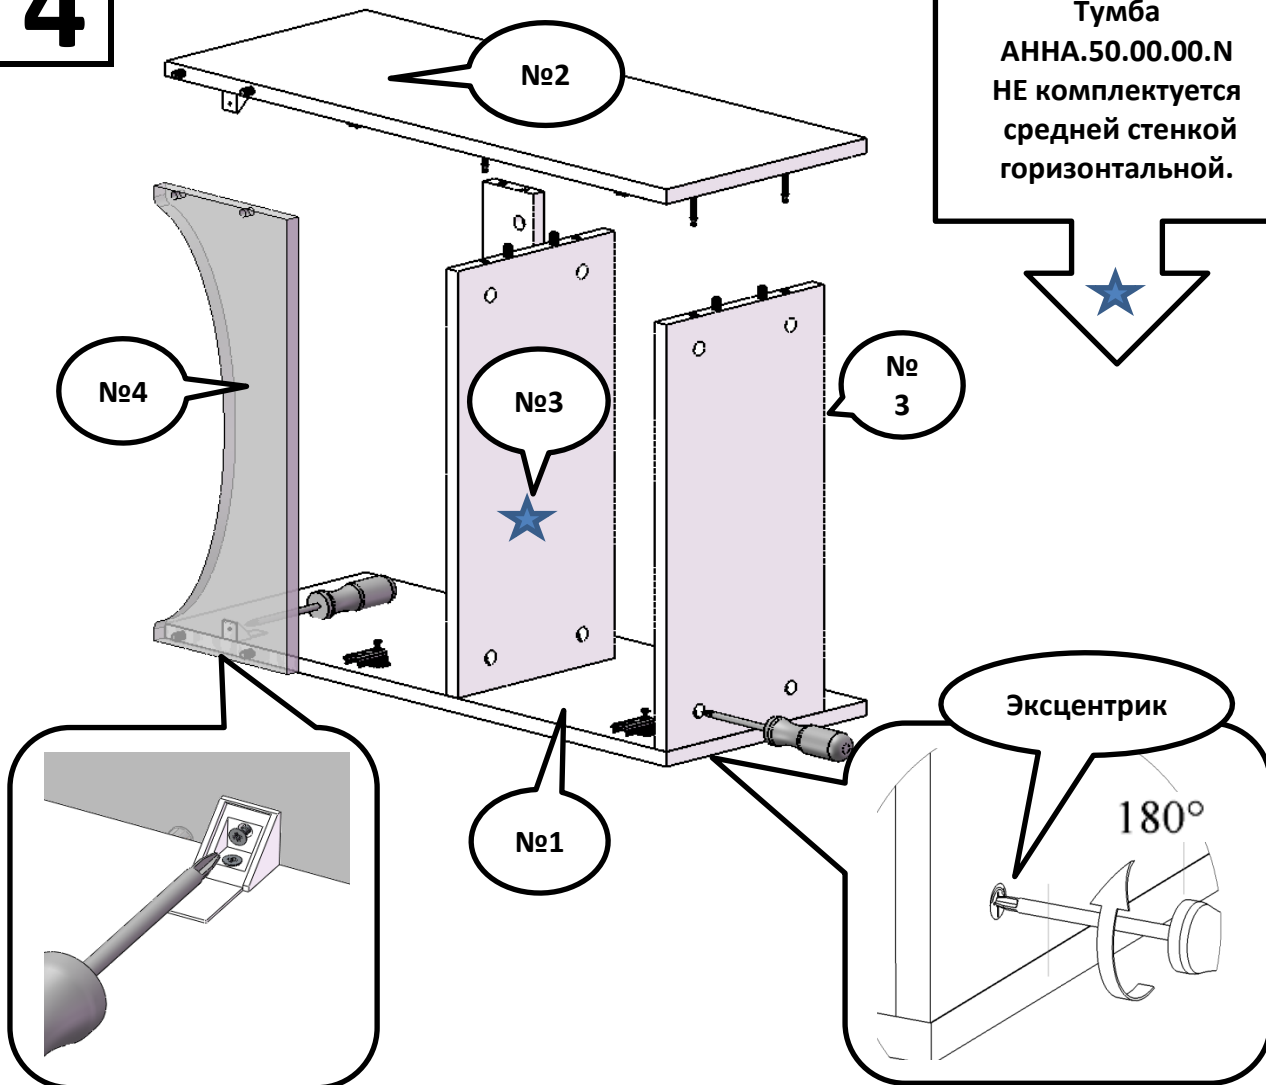

Дюбель 8 x 50 - 1 шт.

Шуруп 4 x 70 - 1 шт.

Опора мебельная - 2 шт.

Эксцентрик - 6/10 шт.

Шуруп 4 x 16 - 28 шт.

Шкант - 10/14 шт.

Винт 4 x 20 - 4 шт.

Уголок - 2 шт.

Ответная планка - 4 шт.

Винт эксцентрика - 6/10 шт.

Петля - 4 шт.

Ручка мебельная - 2 шт.

# 4

Соединяем детали и зажимаем эксцентрик

Тумба  
АННА.50.00.00.N  
НЕ комплектуется  
средней стенкой  
горизонтальной.