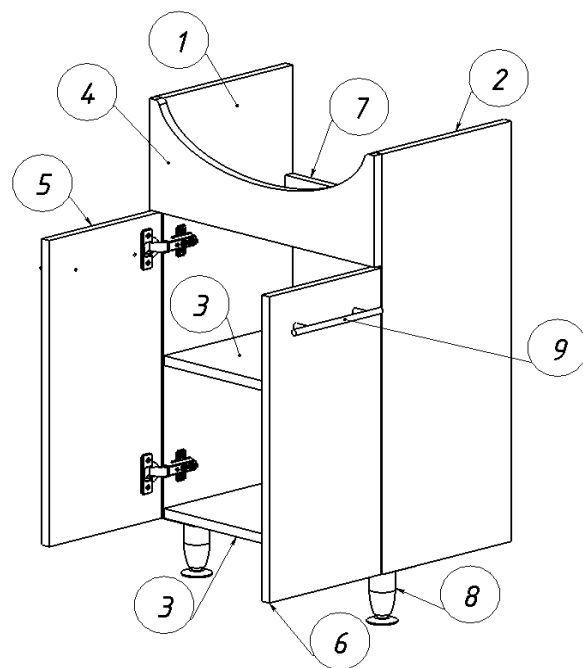

# Тумбы АННА

АННА.50.00.00.N / АННА.60.00.00.N

№	Наименование	кол-во
1	Стенка вертикальная левая	1 шт.
2	Стенка вертикальная правая	1 шт.
3	Стенка горизонтальная	1 шт. / 2 шт.
4	Планка передняя	1 шт.
5	Дверь левая	1 шт.
6	Дверь правая	1 шт.
7	Планка задняя	1 шт.
8	Опора мебельная	2 шт.
9	Ручка мебельная	2 шт.

Дюбель 8 x 50 - 1 шт.

Шуруп 4 x 70 - 1 шт.

Опора мебельная - 2 шт.

Эксцентрик - 6/10 шт.

Шуруп 4 x 16 - 28 шт.

Шкант - 10/14 шт.

Винт 4 x 20 - 4 шт.

Уголок - 2 шт.

Ответная планка - 4 шт.

Винт эксцентрика - 6/10 шт.

Петля - 4 шт.

Ручка мебельная - 2 шт.