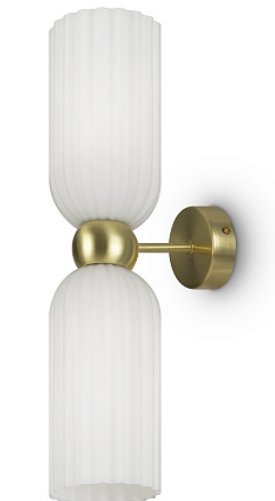

Настенный светильник (бра) Antic E14x2

Серия: Antic Артикул: MOD302WL-02W

Артикул	MOD302WL-02W
Бренд	Maytoni
Коллекция	Modern
Серия	Antic
Тип товара	Настенный светильник (бра)
Цвет арматуры	Золото
Материал арматуры	Металл
Источник света	E14
Количество ламп	2
Защита IP	IP 20
Диммируемые	Нет
Максимально допустимая мощность 24В	40
Высота	435
Ширина	180
Длина	100
Напряжение	АС 220-240
Диаметр	100
Степень защиты	Class1
Гарантия	2
Мощность	40
Объем	0.0169
Лампы в комплекте	Нет
Чаша крепления	Нет
Цепь	Нет

Основание	Да
Форма основания	Круглая
Диаметр основания	80
Переключатель	Нет
Переключатель на бра	Нет
Огнебезопасно	Нет
Окрашиваемая	Нет
Абажур	Да
Длина упаковки	160
Нетто	1.25
Брутто	1.54