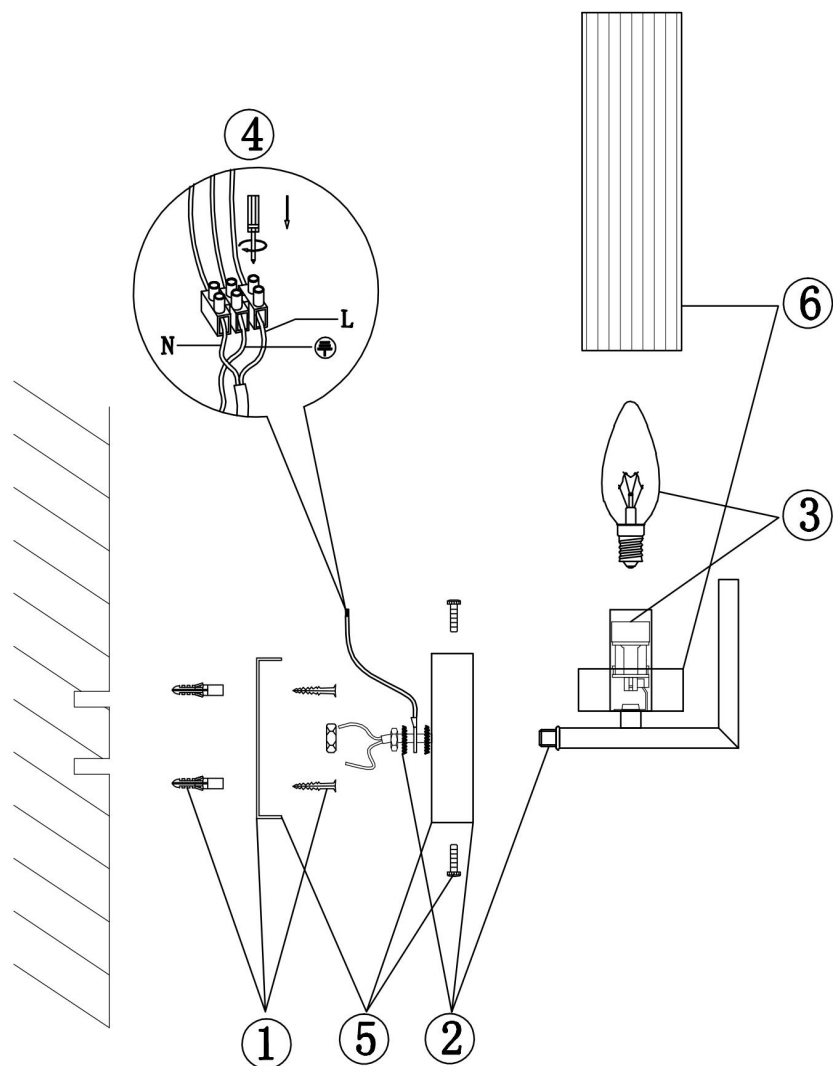

freya

Инструкция FR5214WL-01CH

265

135

1xE14 60W

Модель: FR5214WL-01CH

Коллекция: Modern

Серия: Adeline