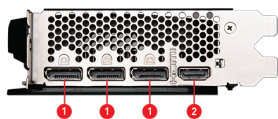

SPECIFICATIONS

Наименование модели	GeForce RTX™ 4060 Ti VENTUS 2X BLACK 8G OC
Графический процессор	NVIDIA® GeForce RTX™ 4060 Ti
Интерфейс	PCI Express® Gen 4 x16 (режим x8)
Ядер CUDA®	4352
Частота памяти (МГц)	18 Гб/с
Память	8Гб GDDR6
Интерфейс памяти	128-bit
Выходы	DisplayPort x 3 (v1.4a) HDMI™ x 1 (поддержка режимов 4K / 120 Гц HDR и 8K / 60 Гц HDR с переменной частотой обновления по стандарту HDMI™ 2.1a)
Потребляемая мощность (W)	160 Вт
Коннекторы питания	8-pin x 1
Реком, источник питания (W)	550 Вт
Размеры карты (мм)	199 x 120 x 42 мм
Поддержка DirectX версии	12 Ultimate
Поддержка OpenGL версии	4.6
Подключение дисплеев	4
Поддержка HDCP	Y
Технология G-SYNC™	Y
Максимальное цифровое разрешение	7680 x 4320

CONNECTIONS

1. DisplayPort
2. HDMI™

FEATURES

Эксклюзивное приложение MSI Center

Эксклюзивное приложение MSI Center позволяет осуществлять мониторинг и настраивать параметры устройств MSI в режиме реального времени.

Вентиляторы TORX FAN 4.0

Спаренные лопасти создают повышенное воздушное давление.

ПРОЧНАЯ ПЛАСТИНА

Обратную сторону видеокарты прикрывает прочная пластина со шлифованной поверхностью.

Технология Zero Frozr