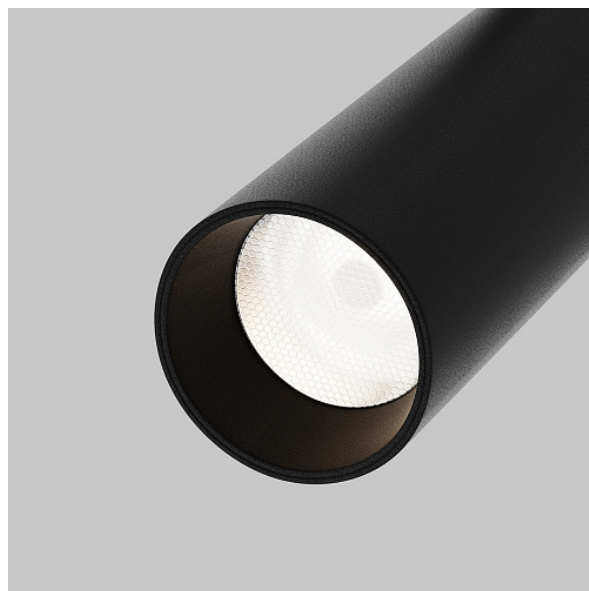

Трековый светильник Focus Led Exility 3000-6000K 12Вт 24° Dim Smart

Серия: Focus LED Артикул: TR032-4-12W3K-S-DS-B

Артикул	TR032-4-12W3K-S-DS-B
Бренд	Technical
Коллекция	Magnetic track system Exility
Серия	Focus LED
Тип товара	Трековый светильник
Цвет арматуры	Черный
Материал арматуры	Алюминий
Защита IP	IP 20
Диммируемые	Да
Высота	194
Индекс цветопередачи	90
Длина	125
Угол рассеивания	24
Минимальная цветовая температура	3000
Максимальная цветовая температура	6000
Напряжение	DC 48
Диаметр	52
Степень защиты	Class3
Гарантия	3
Мощность	12
Объем	0.002

Лампы в комплекте	Нет
Световой поток	900
Чаша крепления	Нет
Цепь	Нет
Основание	Нет
Переключатель	Нет
Переключатель на бра	Нет
Класс энергоэффективности A	
Огнебезопасно	Нет
Окрашиваемая	Нет
Абажур	Нет
Длина упаковки	240
Нетто	0.3
Брутто	0.35
Протокол управления	Bluetooth Mesh(SIG)
Количество светодиодов	1