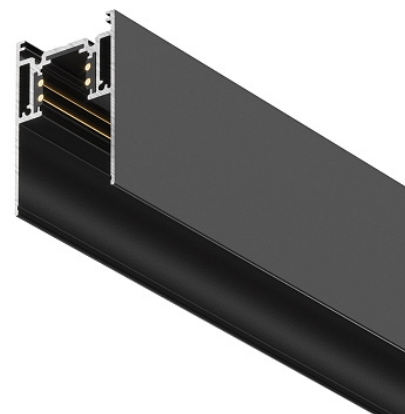

Шинопровод 2м Gravity накладной/подвесной черный

Серия: Busbar trunkings Gravity Артикул: TRX010-412B

Артикул	TRX010-412B
Бренд	Technical
Коллекция	Magnetic track system Gravity
Серия	Busbar trunkings Gravity
Тип товара	Шинопровод накладной/подвесной
Цвет арматуры	Черный
Материал арматуры	Алюминий
Аксессуары	Аrray
Защита IP	IP 20
Диммируемые	Нет
Высота	59.5
Ширина	38.3
Длина	2000
Напряжение	DC 48
Степень защиты	Class2
Гарантия	2
Объем	0.013
Лампы в комплекте	Нет
Чаша крепления	Нет
Цель	Нет
Основание	Нет
Переключатель на бра	Нет
Огнебезопасно	Нет

Окрашиваемая	Нет
Абажур	Нет
Длина упаковки	2030
Нетто	2.52
Брутто	3.42
Тип монтажа	Накладной/подвесной
Датчик движения	Нет
Датчик освещенности	Нет
Солнечная батарея	Нет