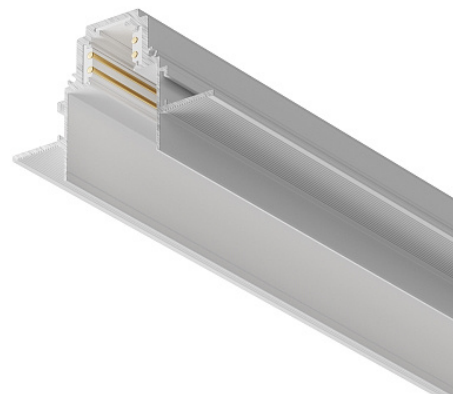

## Шинопровод 1м Gravity встраиваемый белый

Серия: Busbar trunkings Gravity Артикул: TRX010-421W

Артикул	TRX010-421W
Бренд	Technical
Коллекция	Magnetic track system Gravity
Серия	Busbar trunkings Gravity
Тип товара	Шинопровод встраиваемый
Цвет арматуры	Белый
Материал арматуры	Алюминий
Аксессуары	Array
Защита IP	IP 20
Диммируемые	Нет
Высота	52.5
Ширина	80.5
Длина	1000
Напряжение	DC 48
Степень защиты	Class2
Гарантия	2
Объем	0.0083
Лампы в комплекте	Нет
Чаша крепления	Нет
Цепь	Нет
Основание	Нет
Переключатель на бра	Нет
Огнебезопасно	Нет
Окрашиваемая	Нет
Абажур	Нет

Длина упаковки	1030
Нетто	1.41
Брутто	1.93
Тип монтажа	Встраиваемый
Датчик движения	Нет
Датчик освещенности	Нет
Солнечная батарея	Нет