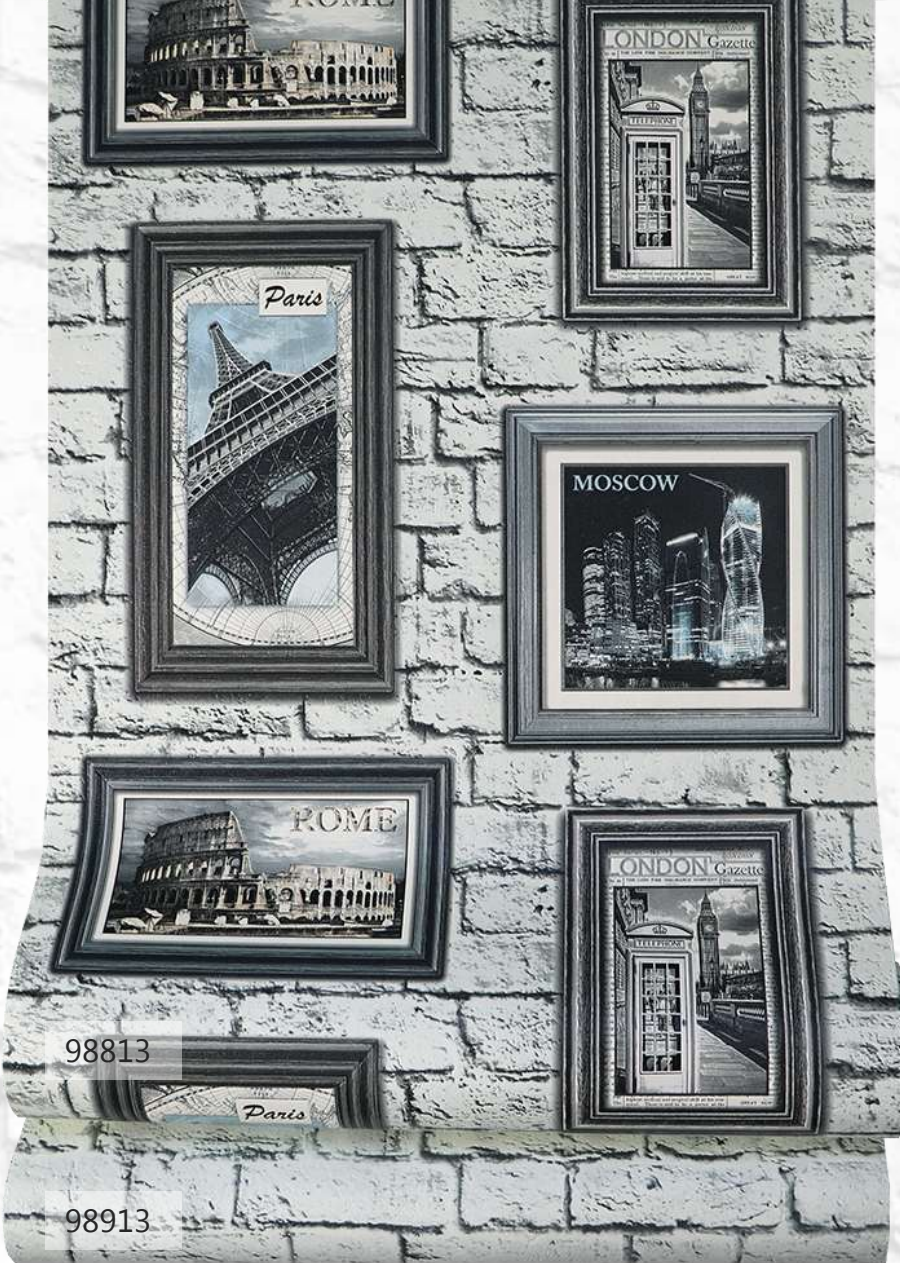

98813

98913

Деликатные оттенки ослепленного солнцем дня на белом кирпиче.