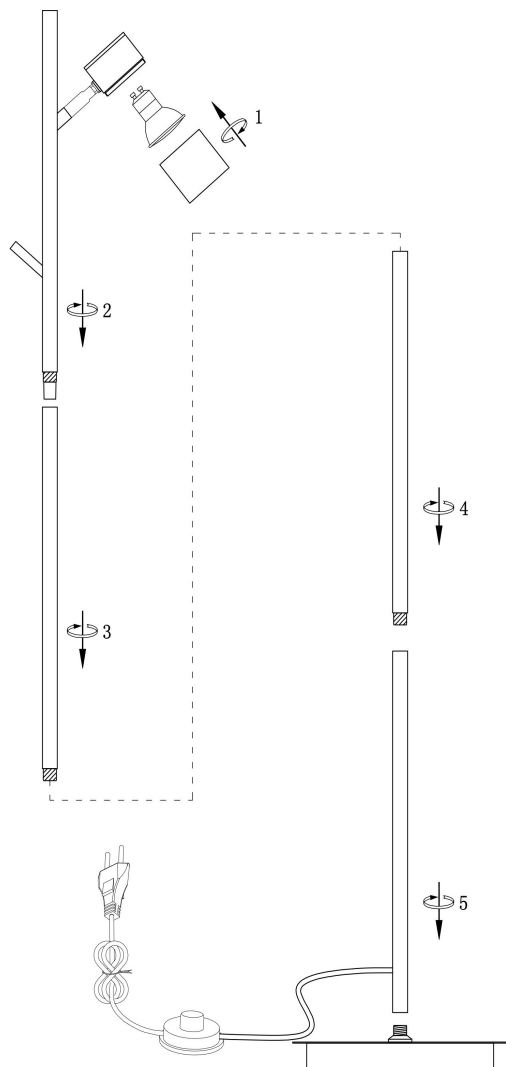

freya

Инструкция FR5201FL-01B

1xGU10 35W

Модель: FR5201FL-01B

Коллекция: Modern

Серия: Enzo

Напольный светильник