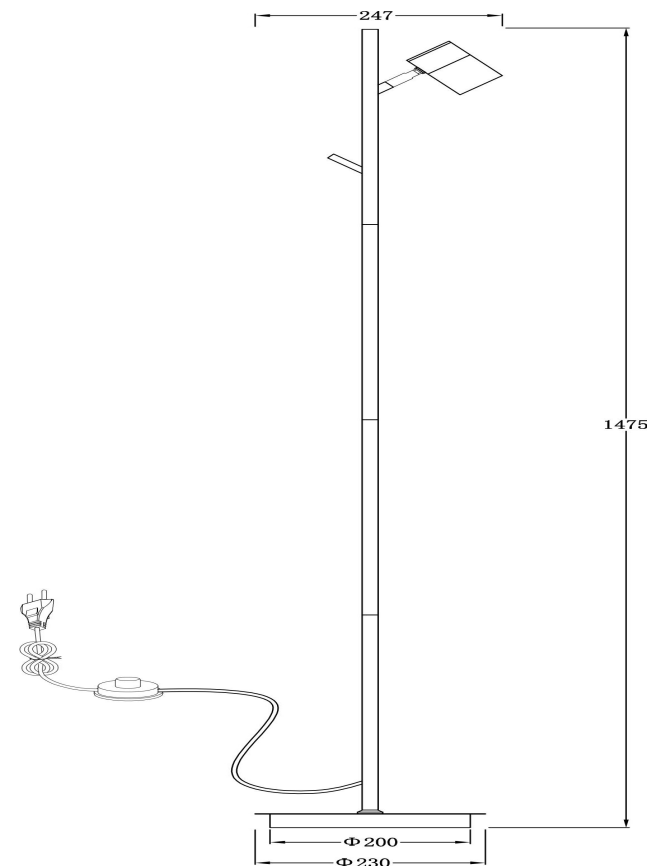

freya

Инструкция FR5201FL-01B

1xGU10 35W

Модель: FR5201FL-01B

Коллекция: Modern

Серия: Enzo

Напольный светильник