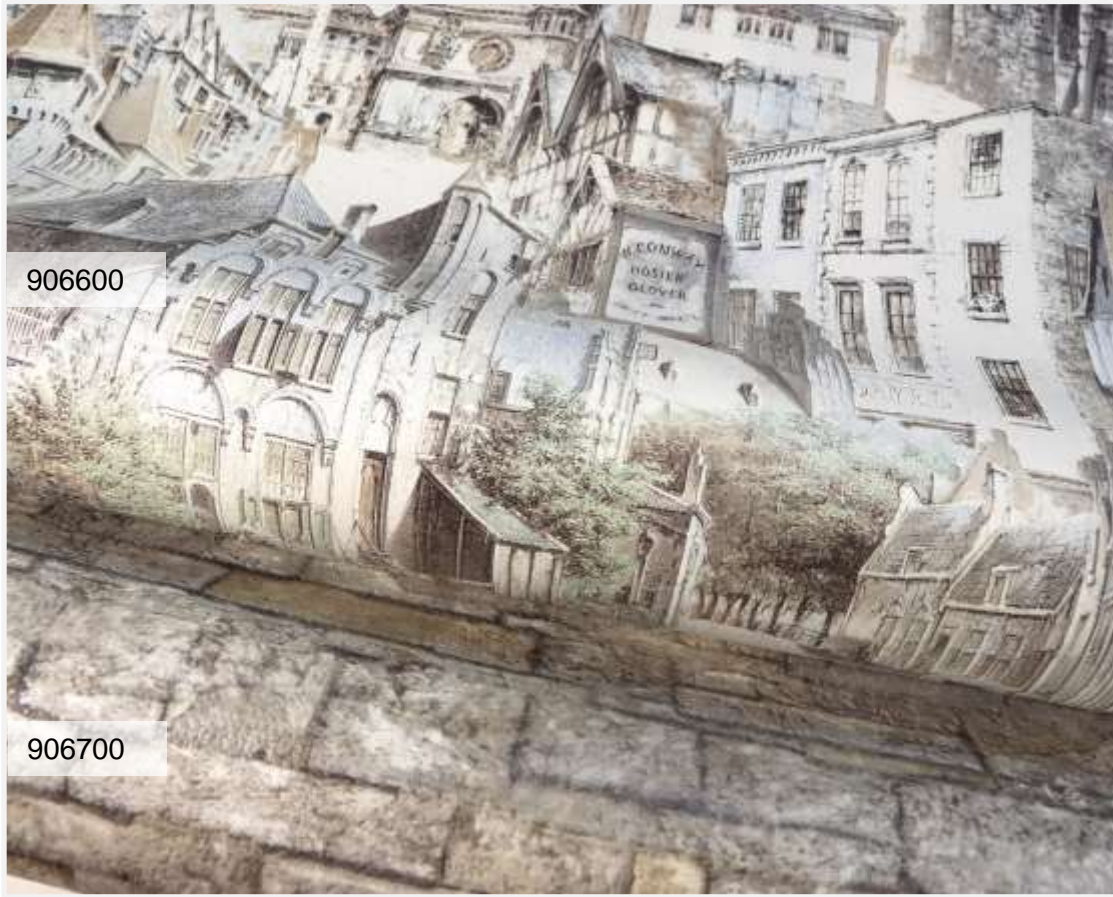

906600

906700

Пепельно-серые и перламутрово-песочные тона.