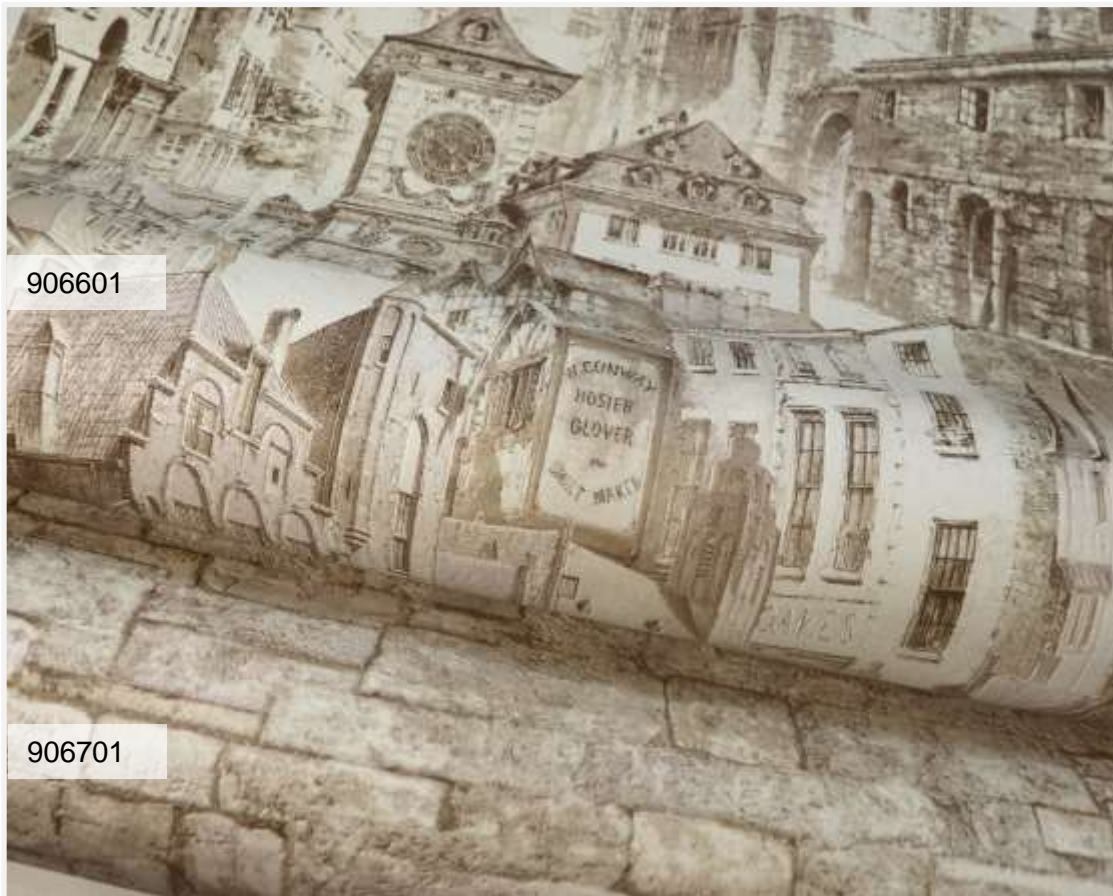

Монохром в винтажных
оттенках сепии.