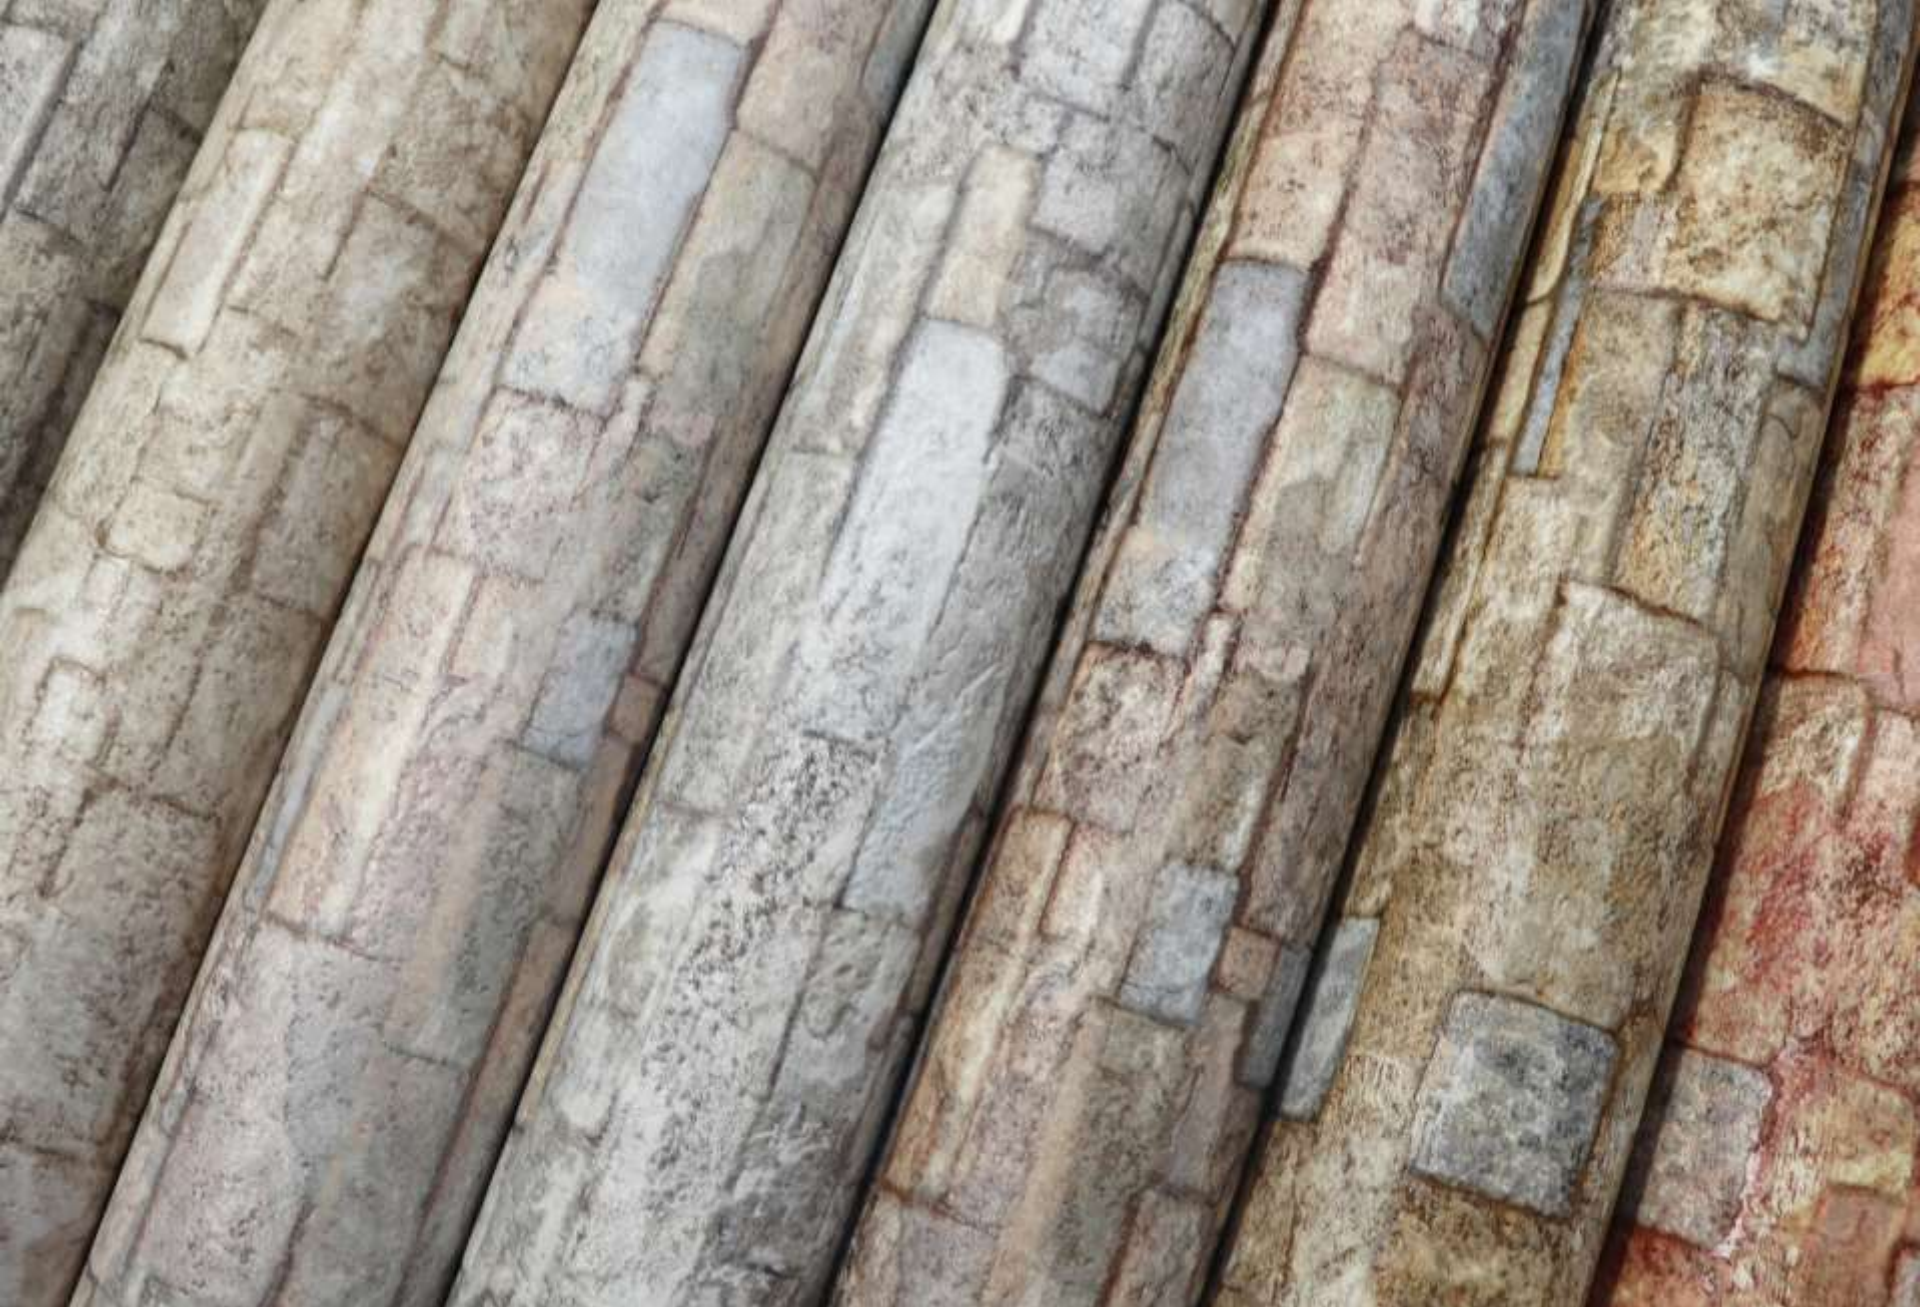

906606/ 906706

Поверхность обоев плотная, устойчива к трению и выгоранию, что позволяет использовать их в местах с высокими требованиями к стойкости отделки стен.

Дизайн создан в 7 цветовых вариантах с преобладанием спокойных светлых оттенков без ярких контрастов.