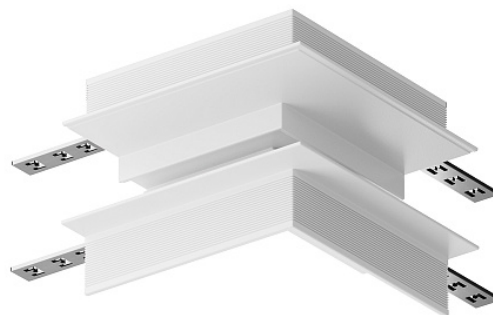

Коннектор угловой внешний Gravity встраиваемый белый

Серия: Accessories for tracks Gravity Артикул:
TRX010OCL-22W

Артикул	TRX010OCL-22W
Бренд	Technical
Коллекция	Magnetic track system Gravity
Серия	Accessories for tracks Gravity
Тип товара	Комплектующие для встраиваемой трековой системы
Цвет арматуры	Белый
Материал арматуры	Алюминий
Защита IP	IP 20
Диммируемые	Нет
Высота	100
Ширина	81
Длина	100
Степень защиты	Class2
Гарантия	2
Объем	0.0011
Лампы в комплекте	Нет
Чаша крепления	Нет
Цепь	Нет
Основание	Нет
Переключатель на бра	Нет
Огнебезопасно	Нет
Окрашиваемая	Нет

Абжур	Нет
Длина упаковки	110
Нетто	0.17
Брутто	0.2
Датчик движения	Нет
Датчик освещенности	Нет
Солнечная батарея	Нет