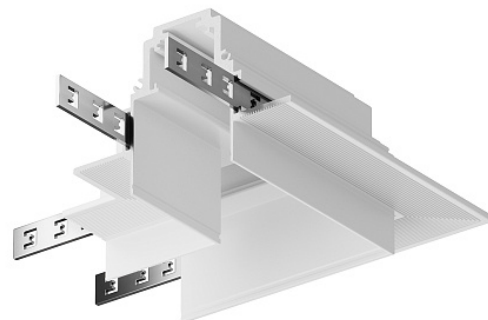

# Коннектор угловой Gravity встраиваемый белый

Серия: Accessories for tracks Gravity Артикул: TRX010CL-22W

Артикул	TRX010CL-22W
Бренд	Technical
Коллекция	Magnetic track system Gravity
Серия	Accessories for tracks Gravity
Тип товара	Комплектующие для встраиваемой трековой системы
Цвет арматуры	Белый
Материал арматуры	Алюминий
Защита IP	IP 20
Диммируемые	Нет
Высота	100
Ширина	53
Длина	100
Степень защиты	Class2
Гарантия	2
Объем	0.0006
Лампы в комплекте	Нет
Чаша крепления	Нет
Цепь	Нет
Основание	Нет
Переключатель на бра	Нет
Огнебезопасно	Нет
Окрашиваемая	Нет

Абжур	Нет
Длина упаковки	110
Нетто	0.16
Брутто	0.19
Датчик движения	Нет
Датчик освещенности	Нет
Солнечная батарея	Нет