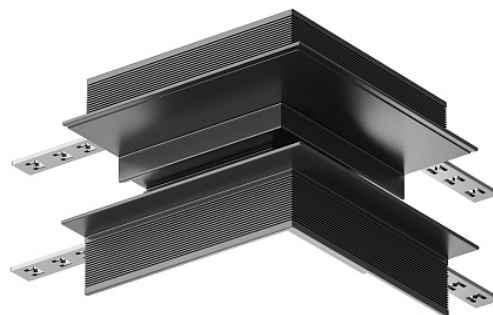

# Угловой коннектор внешний Gravity встраиваемый черный

Серия: Accessories for tracks Gravity Артикул:  
TRX010OCL-22B

Артикул	TRX010OCL-22B
Бренд	Technical
Коллекция	Magnetic track system Gravity
Серия	Accessories for tracks Gravity
Тип товара	Комплектующие для встраиваемой трековой системы
Цвет арматуры	Черный
Материал арматуры	Алюминий
Защита IP	IP 20
Диммируемые	Нет
Высота	100
Ширина	81
Длина	100
Степень защиты	Class2
Гарантия	2
Объем	0.001
Лампы в комплекте	Нет
Чаша крепления	Нет
Цепь	Нет
Основание	Нет
Переключатель на бра	Нет
Огнебезопасно	Нет
Окрашиваемая	Нет

Абжур	Нет
Длина упаковки	110
Нетто	0.16
Брутто	0.18
Датчик движения	Нет
Датчик освещенности	Нет
Солнечная батарея	Нет