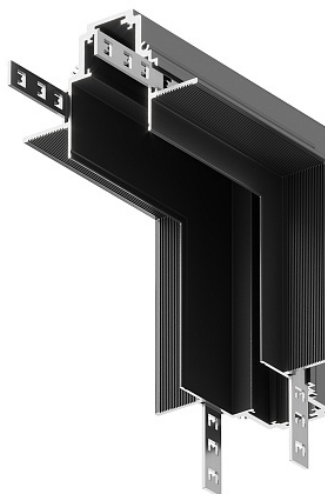

Угловой коннектор внутренний Gravity встраиваемый черный

Серия: Accessories for tracks Gravity Артикул:
TRX010ICL-22B

Артикул	TRX010ICL-22B
Бренд	Technical
Коллекция	Magnetic track system Gravity
Серия	Accessories for tracks Gravity
Тип товара	Комплектующие для встраиваемой трековой системы
Цвет арматуры	Черный
Материал арматуры	Алюминий
Защита IP	IP 20
Диммируемые	Нет
Высота	100
Ширина	81
Длина	100
Степень защиты	Class2
Гарантия	2
Объем	0.001
Лампы в комплекте	Нет
Чаша крепления	Нет
Цепь	Нет
Основание	Нет
Переключатель на бра	Нет
Огнебезопасно	Нет
Окрашиваемая	Нет

Абжур	Нет
Длина упаковки	110
Нетто	0.18
Брутто	0.2
Датчик движения	Нет
Датчик освещенности	Нет
Солнечная батарея	Нет