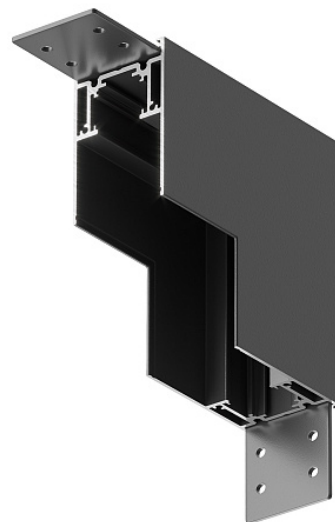

## Угловой коннектор внутренний Gravity накладной черный

Серия: Accessories for tracks Gravity Артикул:  
TRX010ICL-21B

Артикул	TRX010ICL-21B
Бренд	Technical
Коллекция	Magnetic track system Gravity
Серия	Accessories for tracks Gravity
Тип товара	Комплектующие для накладной трековой системы
Цвет арматуры	Черный
Материал арматуры	Алюминий
Защита IP	IP 20
Диммируемые	Нет
Высота	100
Ширина	38
Длина	100
Степень защиты	Class2
Гарантия	2
Объем	0.0005
Лампы в комплекте	Нет
Чаша крепления	Нет
Цепь	Нет
Основание	Нет
Переключатель на бра	Нет
Огнебезопасно	Нет
Окрашиваемая	Нет
Абажур	Нет

Длина упаковки	110
Нетто	0.24
Брутто	0.27
Тип монтажа	Накладной/подвесной
Датчик движения	Нет
Датчик освещенности	Нет
Солнечная батарея	Нет