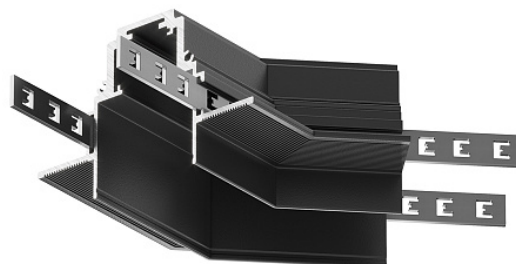

Угол-соединитель 135° Gravity встраиваемый черный

Серия: Accessories for tracks Gravity Артикул:
TRA010CLO-42B

Артикул	TRA010CLO-42B
Бренд	Technical
Коллекция	Magnetic track system Gravity
Серия	Accessories for tracks Gravity
Тип товара	Комплектующие для встраиваемой трековой системы
Цвет арматуры	Черный
Материал арматуры	Алюминий
Защита IP	IP 20
Диммируемые	Нет
Высота	82
Ширина	52.5
Длина	110
Степень защиты	Class2
Гарантия	2
Объем	0.001
Лампы в комплекте	Нет
Чаша крепления	Нет
Цепь	Нет
Основание	Нет
Переключатель на бра	Нет
Огнебезопасно	Нет
Окрашиваемая	Нет

Абжур	Нет
Длина упаковки	145
Нетто	0.14
Брутто	0.14
Датчик движения	Нет
Датчик освещенности	Нет
Солнечная батарея	Нет