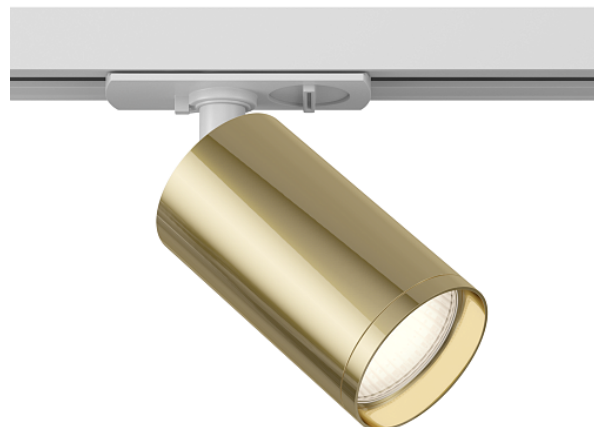

## Трековый светильник Focus Unity GU10 10Вт

Серия: Focus S Артикул: TR020-1-U-GU10-WG

Артикул	TR020-1-U-GU10-WG
Бренд	Technical
Коллекция	Single phase track system UNITY
Серия	Focus S
Тип товара	Трековый светильник
Цвет арматуры	Белый с Золотом
Материал арматуры	Алюминий
Источник света	GU10
Количество ламп	1
Защита IP	IP 20
Диммируемые	Нет
Высота	125
Длина	92
Напряжение	АС 220-240
Диаметр	52
Степень защиты	Class2
Гарантия	3
Мощность	10
Объем	0.0006
Лампы в комплекте	Нет
Чаша крепления	Да
Цепь	Нет
Глубина монтажного отверстия	20

Ширина монтажного	82
отверстия	
Основание	Да
Переключатель на бра	Нет
Огнебезопасно	Нет
Окрашиваемая	Нет
Абажур	Нет
Длина упаковки	130
Нетто	0.198
Брутто	0.204
Датчик движения	Нет
Датчик освещенности	Нет
Солнечная батарея	Нет