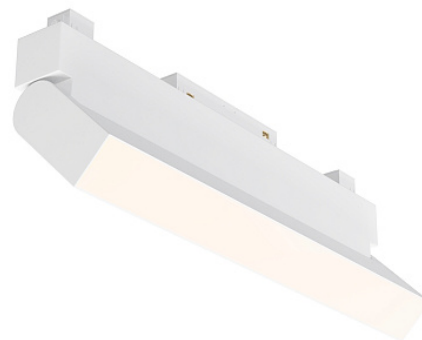

Трековый светильник Basis Gravity 4000K 20Вт 120°

Серия: Basis Rot Артикул: TR075-2-20W4K-W

Артикул	TR075-2-20W4K-W
Бренд	Technical
Коллекция	Magnetic track system Gravity
Серия	Basis Rot
Тип товара	Трековый светильник
Цвет арматуры	Белый
Материал арматуры	Алюминий
Цветовая температура	4000
Защита IP	IP 20
Диммируемые	Нет
Высота	123
Ширина	34
Индекс цветопередачи	92
Длина	310
Угол рассеивания	120
Напряжение	DC 48
Степень защиты	Class2
Гарантия	5
Мощность	20
Объем	0.0019
Лампы в комплекте	Нет
Световой поток	1539
Чаша крепления	Нет
Цепь	Нет

Основание	Нет
Переключатель на бра	Нет
Класс энергоэффективности A	
Огнебезопасно	Нет
Окрашиваемая	Нет
Абажур	Нет
Длина упаковки	325
Нетто	0.35
Брутто	0.4
Датчик движения	Нет
Датчик освещенности	Нет
Солнечная батарея	Нет