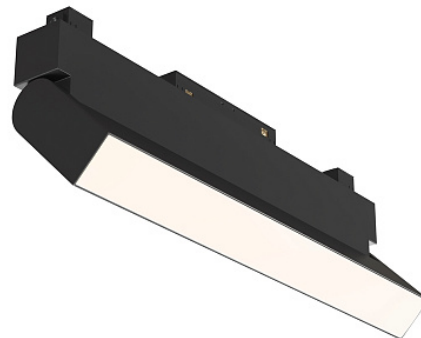

# Трековый светильник Basis Gravity 4000K 20Вт 120°

Серия: Basis Rot Артикул: TR075-2-20W4K-B

Артикул	TR075-2-20W4K-B
Бренд	Technical
Коллекция	Magnetic track system Gravity
Серия	Basis Rot
Тип товара	Трековый светильник
Цвет арматуры	Черный
Материал арматуры	Алюминий
Цветовая температура	4000
Защита IP	IP 20
Диммируемые	Нет
Высота	123
Ширина	34
Индекс цветопередачи	92
Длина	310
Угол рассеивания	120
Напряжение	DC 48
Степень защиты	Class2
Гарантия	5
Мощность	20
Объем	0.0014
Лампы в комплекте	Нет
Световой поток	1539
Чаша крепления	Нет
Цепь	Нет

Основание	Нет
Переключатель на бра	Нет
Класс энергоэффективности A	
Огнебезопасно	Нет
Окрашиваемая	Нет
Абажур	Нет
Длина упаковки	280
Нетто	0.75
Брутто	0.8
Датчик движения	Нет
Датчик освещенности	Нет
Солнечная батарея	Нет