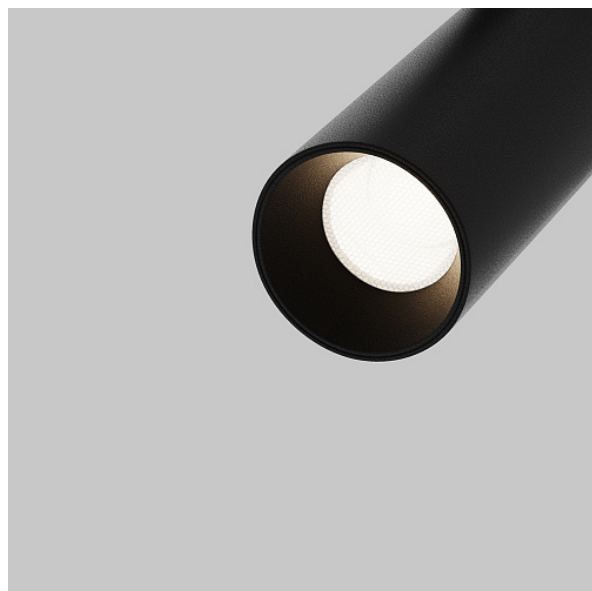

Трековый светильник Focus Led Exility 3000-6000K 5Вт 36° Dim Smart

Серия: Focus LED Артикул: TR032-4-5W3K-M-DS-B

Артикул	TR032-4-5W3K-M-DS-B
Бренд	Technical
Коллекция	Magnetic track system Exility
Серия	Focus LED
Тип товара	Трековый светильник
Цвет арматуры	Черный
Материал арматуры	Алюминий
Защита IP	IP 20
Диммируемые	Да
Высота	148
Индекс цветопередачи	90
Длина	100
Угол рассеивания	36
Минимальная цветовая температура	3000
Максимальная цветовая температура	6000
Напряжение	DC 48
Диаметр	45
Степень защиты	Class3
Гарантия	3
Мощность	5
Объем	0.0013

Лампы в комплекте	Нет
Световой поток	380
Чаша крепления	Нет
Цепь	Нет
Основание	Нет
Переключатель	Нет
Переключатель на бра	Нет
Класс энергоэффективности A	
Огнебезопасно	Нет
Окрашиваемая	Нет
Абажур	Нет
Длина упаковки	215
Нетто	0.25
Брутто	0.29
Протокол управления	Bluetooth Mesh(SIG)
Количество светодиодов	1