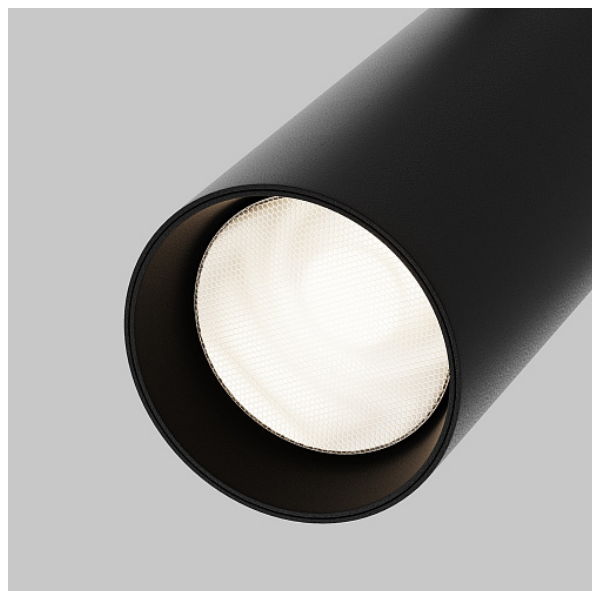

Трековый светильник Focus Led Exility 3000-6000K 20Вт 36° Dim Smart

Серия: Focus LED Артикул: TR032-4-20W3K-M-DS-B

Артикул	TR032-4-20W3K-M-DS-B
Бренд	Technical
Коллекция	Magnetic track system Exility
Серия	Focus LED
Тип товара	Трековый светильник
Цвет арматуры	Черный
Материал арматуры	Алюминий
Защита IP	IP 20
Диммируемые	Да
Высота	212
Индекс цветопередачи	90
Длина	150
Угол рассеивания	36
Минимальная цветовая температура	3000
Максимальная цветовая температура	6000
Напряжение	DC 48
Диаметр	65
Степень защиты	Class3
Гарантия	3
Мощность	20
Объем	0.0024

Лампы в комплекте	Нет
Световой поток	1500
Чаша крепления	Нет
Цепь	Нет
Основание	Нет
Переключатель	Нет
Переключатель на бра	Нет
Класс энергоэффективности A	
Огнебезопасно	Нет
Окрашиваемая	Нет
Абажур	Нет
Длина упаковки	260
Нетто	0.46
Брутто	0.51
Протокол управления	Bluetooth Mesh(SIG)
Количество светодиодов	1