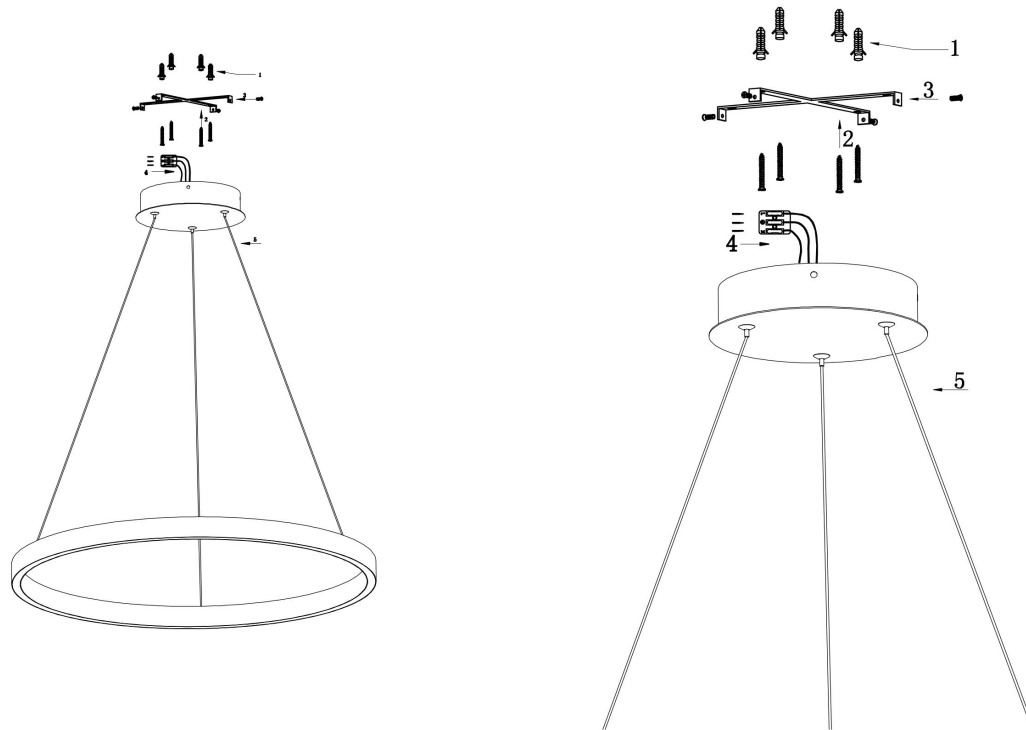

由 Autodesk 教育版产品制作

由 Autodesk 教育版产品制作

由 Autodesk 教育版产品制作

由 Autodesk 教育版产品制作

MAX 25W  
1 200 Lumen

Model: MOD058PL-L22B3K

Collection: Modern

Series: Rim

Pendant Lamps

This product contains a light source of energy efficiency class A