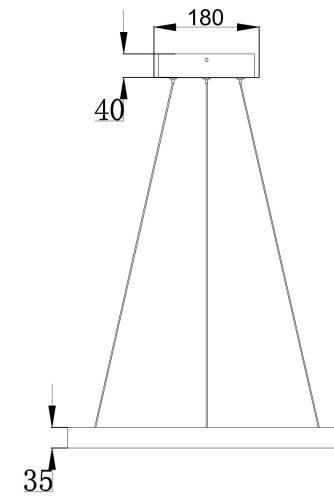

由 Autodesk 教育版产品制作

由 Autodesk 教育版产品制作

由 Autodesk 教育版产品制作

由 Autodesk 教育版产品制作

MAX 25W  
1 200 Lumen

Model: MOD058PL-L22B3K

Collection: Modern

Series: Rim