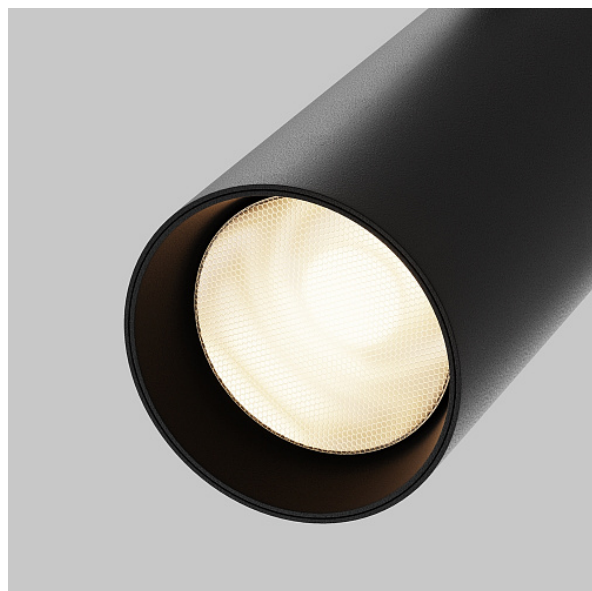

Трековый светильник Focus Led Exility 3000K 20Вт 36°

Серия: Focus LED Артикул: TR032-2-20W3K-M-B

Артикул	TR032-2-20W3K-M-B
Бренд	Technical
Коллекция	Magnetic track system Exility
Серия	Focus LED
Тип товара	Трековый светильник
Цвет арматуры	Черный
Материал арматуры	Алюминий
Цветовая температура	3000
Защита IP	IP 20
Диммируемые	Нет
Высота	212
Индекс цветопередачи	90
Длина	150
Угол рассеивания	36
Напряжение	DC 48
Диаметр	65
Степень защиты	Class3
Гарантия	3
Мощность	20
Объем	0.0024
Лампы в комплекте	Нет
Световой поток	1400
Чаша крепления	Нет
Цепь	Нет

Основание	Нет
Переключатель	Нет
Переключатель на бра	Нет
Класс энергоэффективности A	
Огнебезопасно	Нет
Окрашиваемая	Нет
Абжур	Нет
Длина упаковки	260
Нетто	0.45
Брутто	0.5
Количество светодиодов	1