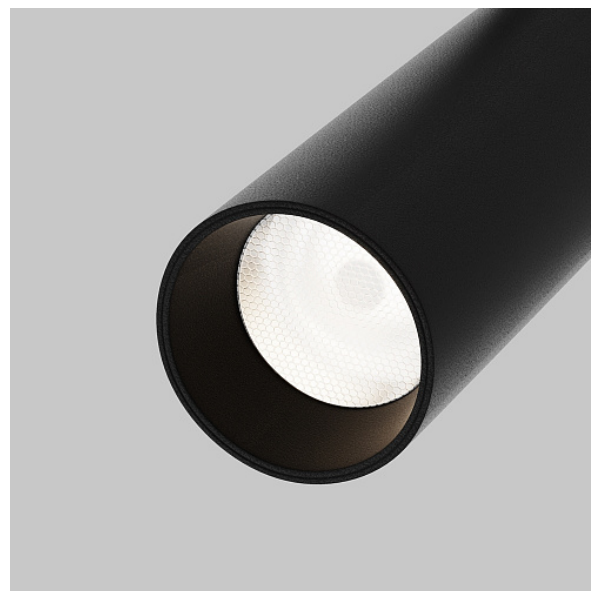

# Трековый светильник Focus Led Exility 4000K 12Вт 24°

Серия: Focus LED Артикул: TR032-2-12W4K-S-B

Артикул	TR032-2-12W4K-S-B
Бренд	Technical
Коллекция	Magnetic track system Exility
Серия	Focus LED
Тип товара	Трековый светильник
Цвет арматуры	Черный
Материал арматуры	Алюминий
Цветовая температура	4000
Защита IP	IP 20
Диммируемые	Нет
Высота	194
Индекс цветопередачи	90
Длина	125
Угол рассеивания	24
Напряжение	DC 48
Диаметр	52
Степень защиты	Class2
Гарантия	3
Мощность	12
Объем	0.0019
Лампы в комплекте	Нет
Световой поток	840
Чаша крепления	Да
Цепь	Нет

Глубина монтажного	19
отверстия	
Ширина монтажного	16
отверстия	
Основание	Да
Переключатель	Нет
Переключатель на бра	Нет
Класс энергоэффективности А	
Огнебезопасно	Нет
Окрашиваемая	Нет
Абажур	Нет
Длина упаковки	235
Нетто	0.3
Брутто	0.34
Количество светодиодов	1