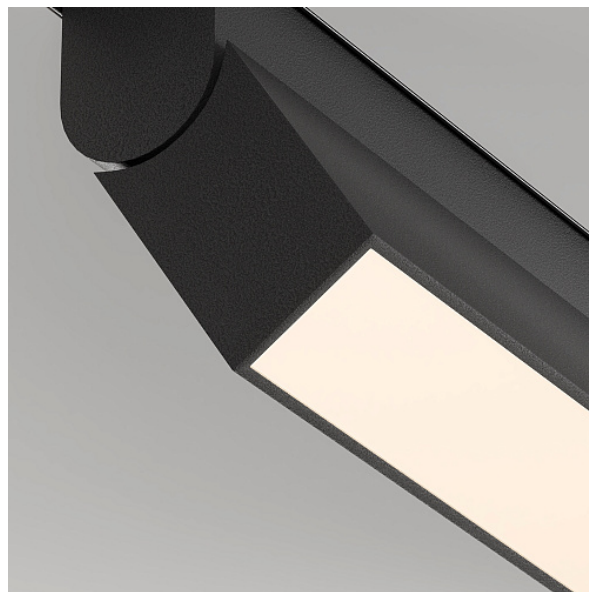

Трековый светильник Basis Exility 4000K 12Вт 120°

Серия: Basis Rot Артикул: TR036-2-12W4K-B

Артикул	TR036-2-12W4K-B
Бренд	Technical
Коллекция	Magnetic track system Exility
Серия	Basis Rot
Тип товара	Трековый светильник
Цвет арматуры	Черный
Материал арматуры	Алюминий
Цветовая температура	4000
Защита IP	IP 20
Диммируемые	Нет
Высота	106
Ширина	22
Индекс цветопередачи	90
Длина	221
Угол рассеивания	120
Напряжение	DC 48
Степень защиты	Class3
Гарантия	5
Мощность	12
Объем	0.001
Лампы в комплекте	Нет
Световой поток	780
Чаша крепления	Нет
Цепь	Нет

Основание	Нет
Переключатель на бра	Нет
Класс энергоэффективности A	
Огнебезопасно	Нет
Окрашиваемая	Нет
Абажур	Нет
Длина упаковки	120
Нетто	0.54
Брутто	0.58
Количество светодиодов	12
Совместимость с коллекциями	Array
Датчик движения	Нет
Датчик освещенности	Нет
Солнечная батарея	Нет