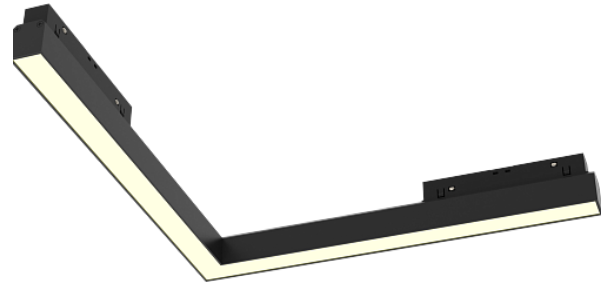

# Трековый светильник Basis Angle Exility 4000K 24Вт 120°

Серия: Basis Angle Артикул: TR042-2-24W4K

Артикул	TR042-2-24W4K
Бренд	Technical
Коллекция	Magnetic track system Exility
Серия	Basis Angle
Тип товара	Трековый светильник
Цвет арматуры	Черный
Материал арматуры	Алюминий
Цветовая температура	4000
Защита IP	IP 20
Диммируемые	Нет
Высота	44
Ширина	22
Индекс цветопередачи	90
Длина	302
Угол рассеивания	120
Напряжение	DC 48
Степень защиты	Class3
Гарантия	5
Мощность	24
Объем	0.0049
Лампы в комплекте	Нет
Световой поток	1560
Чаша крепления	Нет
Цепь	Нет

Основание	Нет
Переключатель на бра	Нет
Класс энергоэффективности A	
Огнебезопасно	Нет
Окрашиваемая	Нет
Абажур	Нет
Длина упаковки	315
Нетто	0.36
Брутто	0.48
Количество светодиодов	48
Совместимость с коллекциями	Aray
Датчик движения	Нет
Датчик освещенности	Нет
Солнечная батарея	Нет