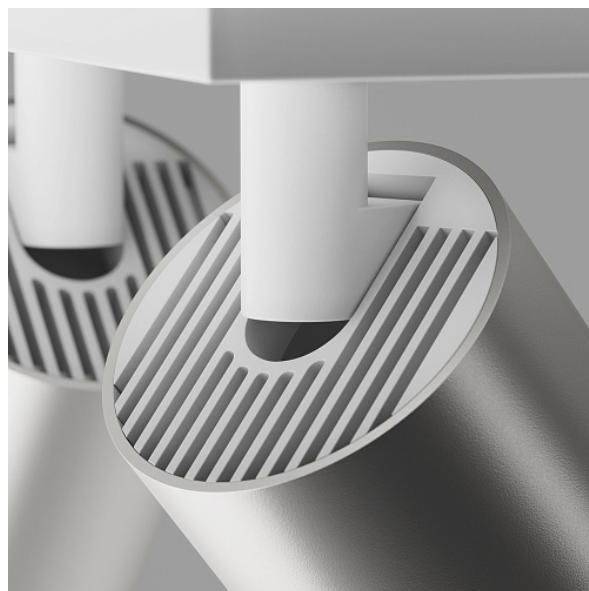

Потолочный светильник FOCUS S GU10 2x10Вт

Серия: FOCUS S Артикул: C051CL-U-2WS

Артикул	C051CL-U-2WS
Бренд	Technical
Коллекция	Ceiling & Wall
Серия	FOCUS S
Тип товара	Потолочный светильник
Цвет арматуры	Белый и Матовое серебро
Материал арматуры	Алюминий
Источник света	GU10
Количество ламп	2
Защита IP	IP 20
Диммируемые	Нет
Высота	120
Ширина	60
Длина	344
Напряжение	АС 220-240
Степень защиты	Class2
Гарантия	2
Мощность	10
Лампы в комплекте	Нет
Чаша крепления	Нет
Цепь	Нет
Тип крепежа	Накладной
Ширина монтажного отверстия	60
Основание	Да

Переключатель	Нет
Переключатель на бра	Нет
Огнебезопасно	Нет
Окрашиваемая	Нет
Абжур	Нет
Длина упаковки	375
Нетто	0.65
Брутто	0.7
Тип монтажа	Накладной