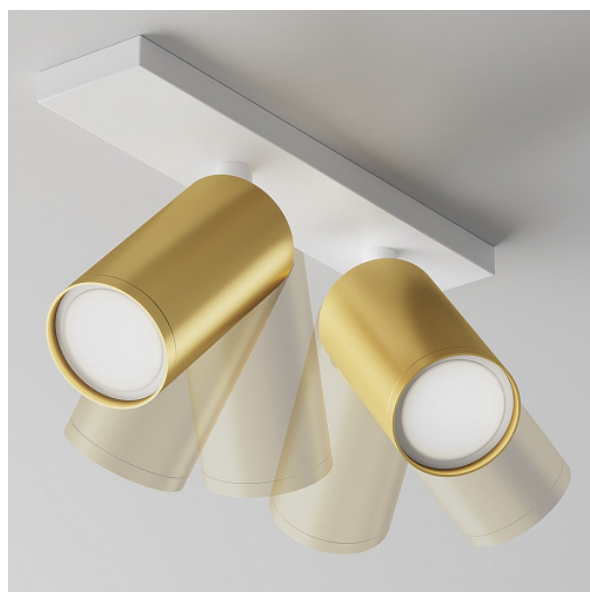

Потолочный светильник FOCUS S GU10 2x10Вт

Серия: FOCUS S Артикул: C051CL-U-2WMG

Артикул	C051CL-U-2WMG
Бренд	Technical
Коллекция	Ceiling & Wall
Серия	FOCUS S
Тип товара	Потолочный светильник
Цвет арматуры	Белый и Матовое золото
Материал арматуры	Алюминий
Источник света	GU10
Количество ламп	2
Защита IP	IP 20
Диммируемые	Нет
Высота	120
Ширина	60
Длина	344
Напряжение	AC 220-240
Степень защиты	Class2
Гарантия	2
Мощность	10
Лампы в комплекте	Нет
Чаша крепления	Нет
Цепь	Нет
Тип крепежа	Накладной
Ширина монтажного отверстия	60
Основание	Да

Переключатель	Нет
Переключатель на бра	Нет
Огнебезопасно	Нет
Окрашиваемая	Нет
Абажур	Нет
Длина упаковки	375
Нетто	0.65
Брутто	0.7
Тип монтажа	Накладной