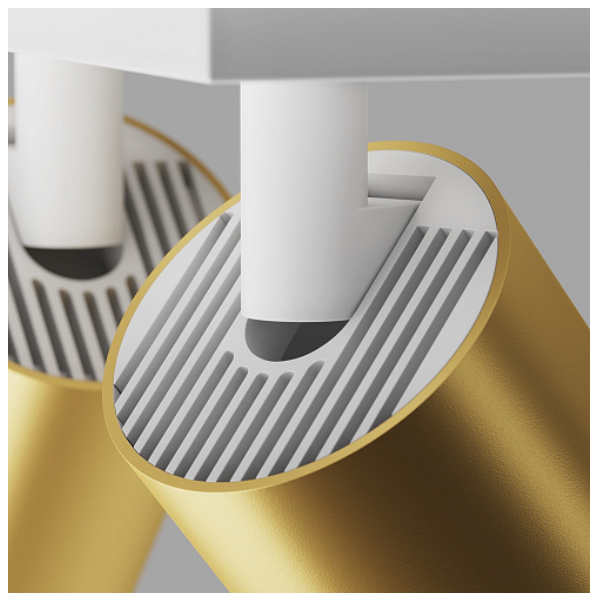

Потолочный светильник FOCUS S GU10 2x10Вт

Серия: FOCUS S Артикул: C051CL-U-2WMG

Артикул	C051CL-U-2WMG
Бренд	Technical
Коллекция	Ceiling & Wall
Серия	FOCUS S
Тип товара	Потолочный светильник
Цвет арматуры	Белый и Матовое золото
Материал арматуры	Алюминий
Источник света	GU10
Количество ламп	2
Защита IP	IP 20
Диммируемые	Нет
Высота	120
Ширина	60
Длина	344
Напряжение	AC 220-240
Степень защиты	Class2
Гарантия	2
Мощность	10
Лампы в комплекте	Нет
Чаша крепления	Нет
Цепь	Нет
Тип крепежа	Накладной
Ширина монтажного отверстия	60
Основание	Да

Переключатель	Нет
Переключатель на бра	Нет
Огнебезопасно	Нет
Окрашиваемая	Нет
Абажур	Нет
Длина упаковки	375
Нетто	0.65
Брутто	0.7
Тип монтажа	Накладной