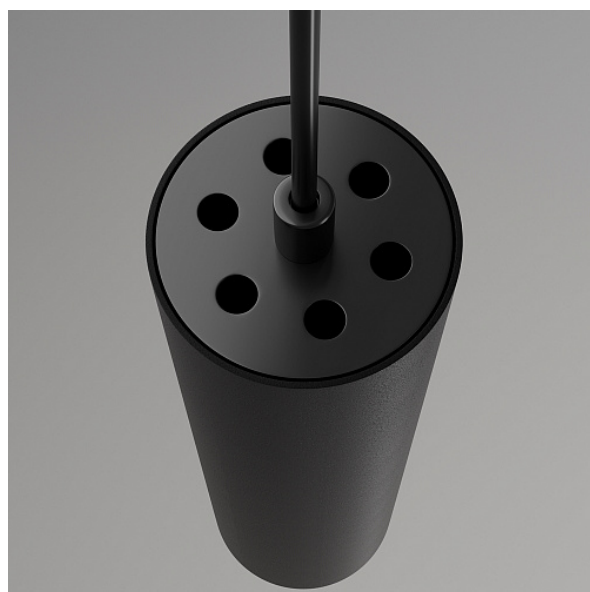

Трековый подвесной светильник Focus Led Exility 4000K 12Вт 36°

Серия: Focus LED Артикул: TR041-2-12W4K-B

Артикул	TR041-2-12W4K-B
Бренд	Technical
Коллекция	Magnetic track system Exility
Серия	Focus LED
Тип товара	Трековый подвесной светильник
Цвет арматуры	Черный
Материал арматуры	Алюминий
Цветовая температура	4000
Защита IP	IP 20
Диммируемые	Нет
Высота	1218
Ширина	193
Индекс цветопередачи	90
Длина	200
Угол рассеивания	36
Напряжение	DC 48
Диаметр	52
Степень защиты	Class3
Гарантия	3
Мощность	12
Объем	0.0015
Лампы в комплекте	Нет
Световой поток	900

Чаша крепления	Нет
Цепь	Нет
Основание	Нет
Переключатель	Нет
Переключатель на бра	Нет
Класс энергоэффективности A	
Огнебезопасно	Нет
Окрашиваемая	Нет
Абажур	Нет
Длина упаковки	80
Нетто	0.35
Брутто	0.4
Количество светодиодов	1