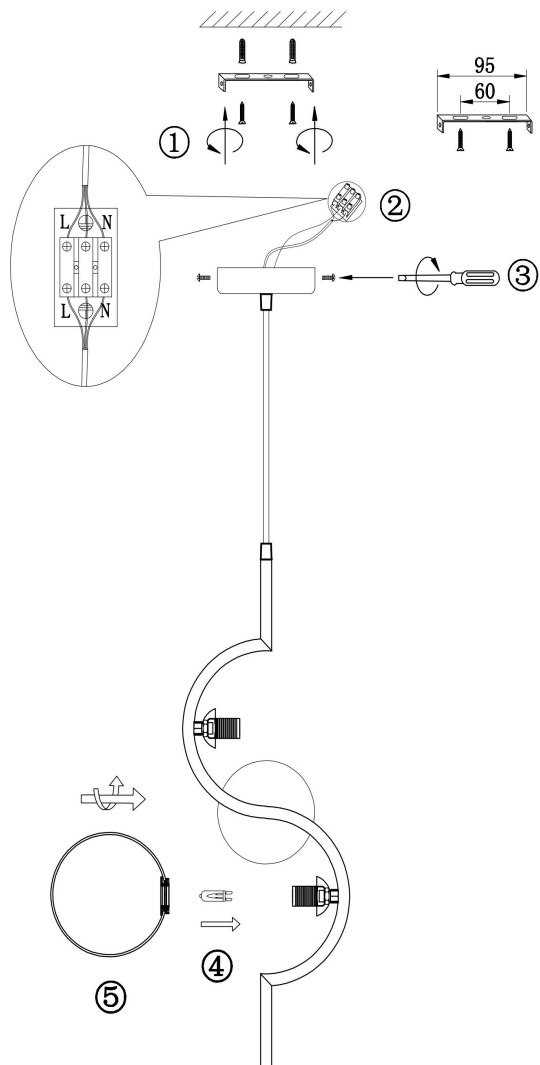

FREYA
TRADITION OF QUALITY

Инструкция

FR5124PL-02BS

2xG9 25W

Модель: FR5124PL-02BS
Коллекция: Modern
Серия: Harmonie
Подвесной светильник