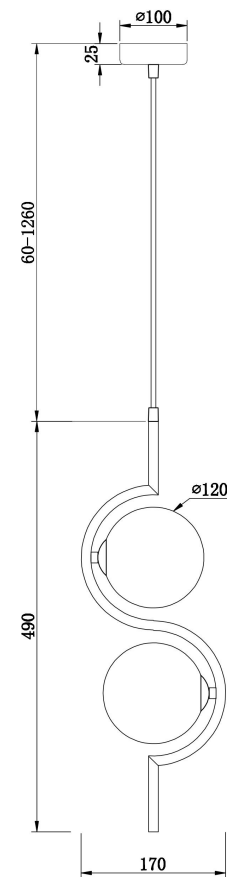

FREYA
TRADITION OF QUALITY

Инструкция

FR5124PL-02BS

2xG9 25W

Модель: FR5124PL-02BS
Коллекция: Modern
Серия: Harmonie
Подвесной светильник