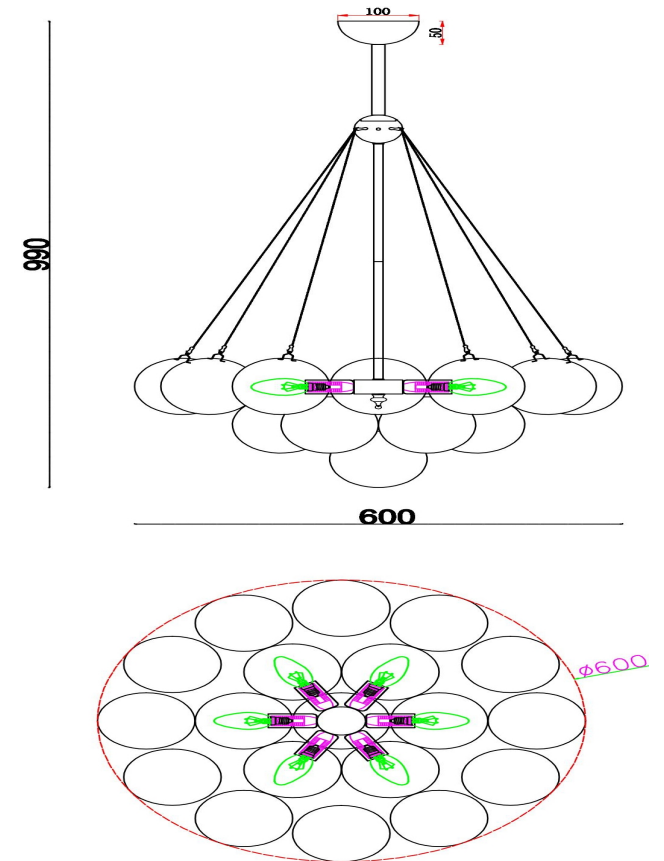

freya

Инструкция FR5231PL-06BS

6xE14 60W

Модель: FR5231PL-06BS
Коллекция: Modern
Серия: Fiesta
Подвесной светильник