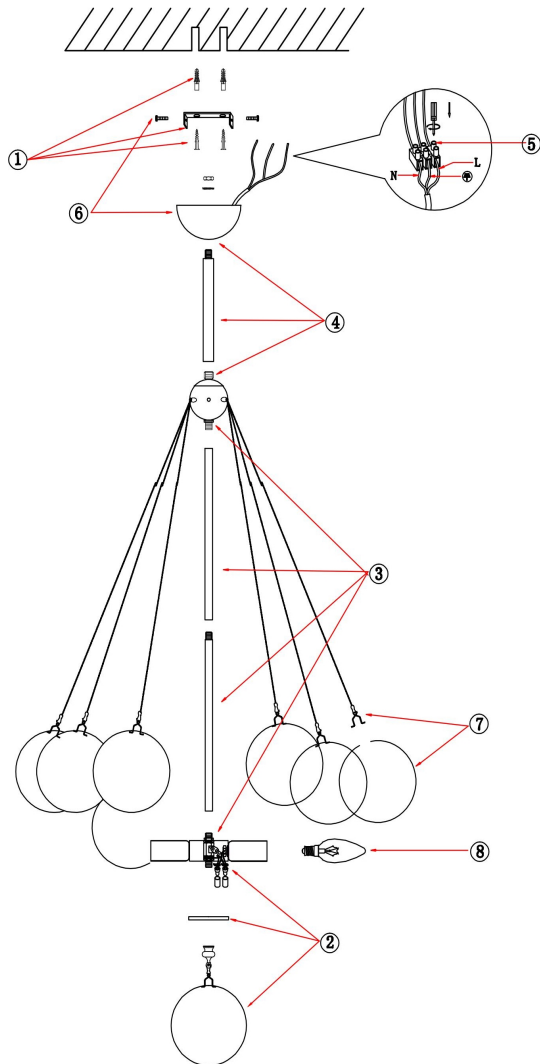

freya

Инструкция FR5231PL-06BS

6xE14 60W

Модель: FR5231PL-06BS
Коллекция: Modern
Серия: Fiesta
Подвесной светильник