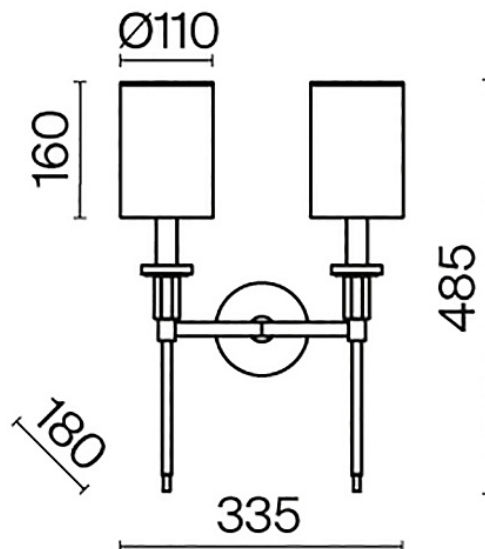

## Настенный светильник (бра) Florida E14x2

Серия: Florida Артикул: MOD148WL-02CH

Артикул	MOD148WL-02CH
Бренд	Maytoni
Коллекция	Modern
Серия	Florida
Тип товара	Настенный светильник (бра)
Цвет арматуры	Хром
Материал арматуры	Металл
Источник света	E14
Количество ламп	2
Защита IP	IP 20
Диммируемые	Нет
Высота	485
Ширина	335
Длина	180
Напряжение	АС 220-240
Степень защиты	Class1
Гарантия	2
Мощность	40
Объем	0.0184
Лампы в комплекте	Нет
Чаша крепления	Нет
Цепь	Нет
Основание	Да
Диаметр основания	100
Переключатель	Нет

Переключатель на бра	Нет
Огнебезопасно	Нет
Окрашиваемая	Нет
Абажур	Да
Длина упаковки	285
Нетто	1.45
Брутто	1.84