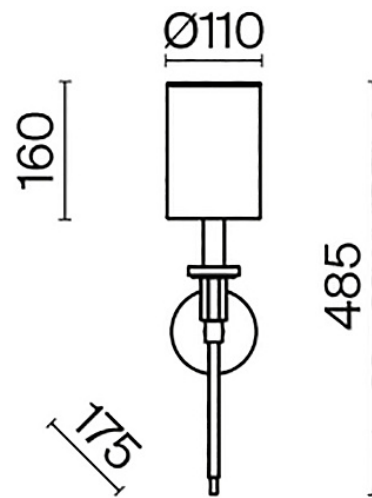

Настенный светильник (бра) Florida E14x1

Серия: Florida Артикул: MOD148WL-01CH

Артикул	MOD148WL-01CH
Бренд	Maytoni
Коллекция	Modern
Серия	Florida
Тип товара	Настенный светильник (бра)
Цвет арматуры	Хром
Материал арматуры	Металл
Источник света	E14
Количество ламп	1
Защита IP	IP 20
Диммируемые	Нет
Высота	485
Ширина	175
Длина	110
Напряжение	АС 220-240
Степень защиты	Class1
Гарантия	2
Мощность	40
Объем	0.0078
Лампы в комплекте	Нет
Чаша крепления	Нет
Цепь	Нет
Основание	Да
Диаметр основания	100
Переключатель	Нет

Переключатель на бра	Нет
Огнебезопасно	Нет
Окрашиваемая	Нет
Абажур	Да
Длина упаковки	220
Нетто	0.83
Брутто	1.05