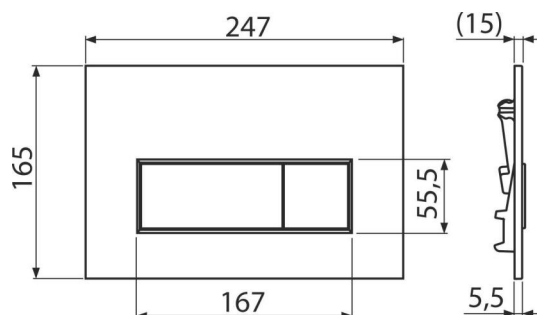

M57-RG-M THIN

Кнопка управления для скрытых систем инсталляции, RED GOLD-мат

Область применения

Для скрытых систем инсталляции и бачков для замуровывания в стену

Характеристика

- Двойной смыв, механический принцип действия
- Совместимость со всеми скрытыми системами инсталляции Alca
- Материал: пластик
- Чистота поверхности: RED GOLD-мат
- Кнопка минимально выступает над плиткой благодаря толщине всего 5,5 мм

Содержание комплекта

- Шаблон для установки кнопок управления
- Винт промывочного механизма 2 шт.
- Кнопка
- Монтажная рама для установки кнопки
- Резьбовое крепление монтажной рамы кнопки 2 шт.

Код заказа, Логистическая информация

Код	EAN	Вес (шт упаковка паллета)	Размеры (шт упаковка)	Количество (упаковка паллета)
M57-RG-M	8595580580957	RED GOLD-мат 0,33 8,19 229,4 кг	250×170×36 595×395×245 MM	25 700 шт

Гарантии 2/2 лет * Таможенный код 39269097

Технические параметры

- Действующая сила < 20 N