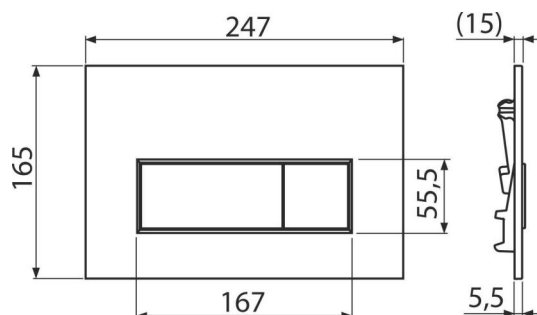

M57-G-M THIN

Кнопка управления для скрытых систем инсталляции, GOLD-мат

Область применения

Для скрытых систем инсталляции и бачков для замуровывания в стену

Характеристика

- Двойной смык, механический принцип действия
- Совместимость со всеми скрытыми системами инсталляции Alca
- Материал: пластик
- Чистота поверхности: GOLD-мат
- Кнопка минимально выступает над плиткой благодаря толщине всего 5,5 мм

Содержание комплекта

- Шаблон для установки кнопок управления
- Винт промывочного механизма 2 шт.
- Кнопка
- Монтажная рама для установки кнопки
- Резьбовое крепление монтажной рамы кнопки 2 шт.

Код заказа, Логистическая информация

Код	EAN		Вес (шт | упаковка | паллета)	Размеры (шт | упаковка)	Количество (упаковка | паллета)
M57-G-M	8595580580940	GOLD-мат	0,33 | 8,19 | 229,4 кг	250×170×36 | 595×395×245 MM	25 | 700 шт

Гарантии 2/2 лет *   Таможенный код 39269097

Технические параметры

- Действующая сила < 20 N