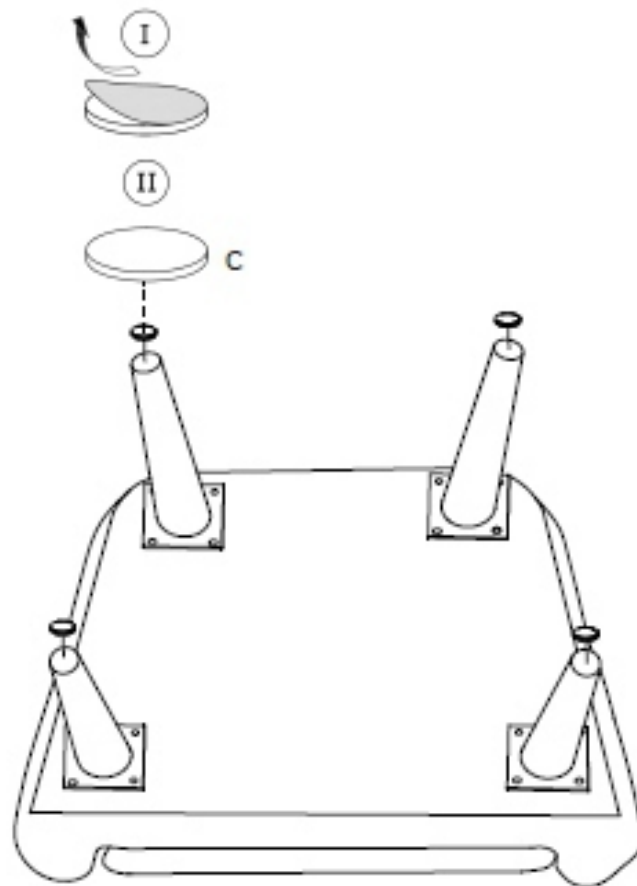

Кресло Реймс

Винт 6*20 DIN
7420 оцинк.
x16

Ключ L-образный
шестигр. 5
x1

Подпятник самоклеющийся
круглый D25
x4

Ø60/Ø30x220 mm
x4

Гарантия изготовителя

- Гарантийный срок производителя на мебельную продукцию, предназначенную для сидения и лежания, составляет:
- на бытовую –
- 18 (восемнадцать) месяцев,
- на детскую и эксплуатируемую в общественных местах –
- 12 (двенадцать) месяцев.
- Гарантийный срок исчисляется со дня передачи товара потребителю.
- Нагрузка на одно посадочное место не более 110кг.