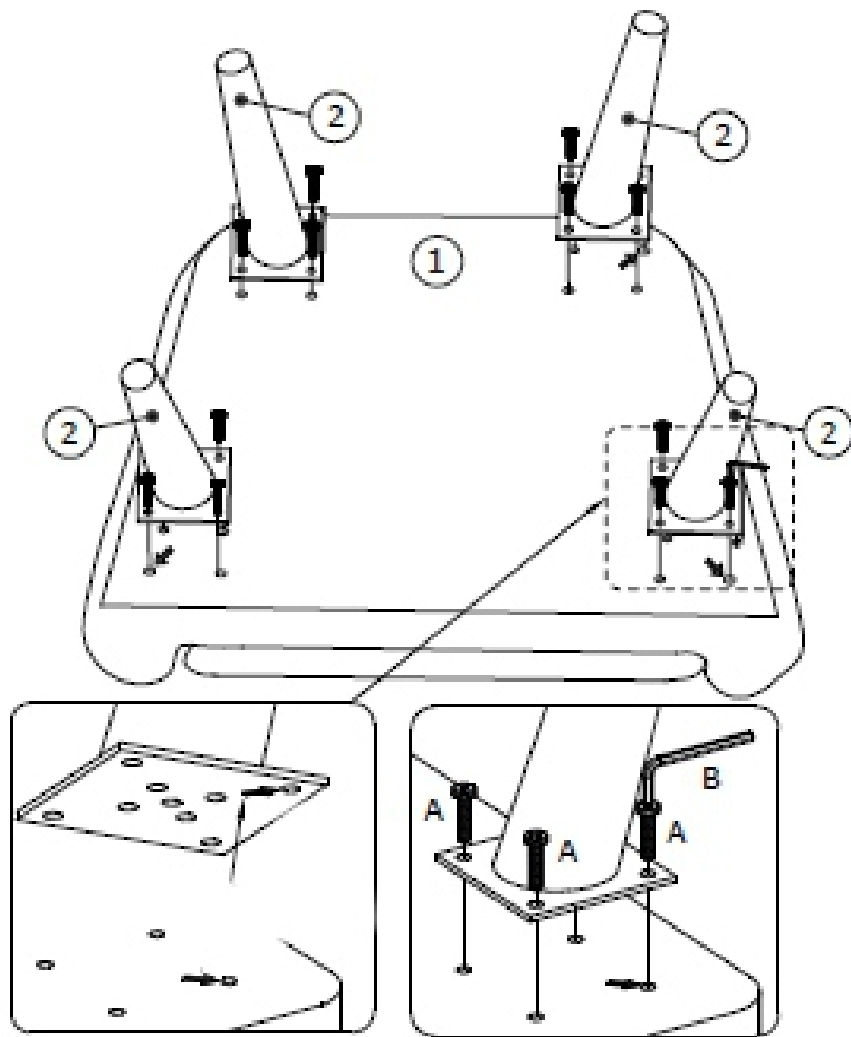

Кресло Реймс

Винт 6*20 DIN
7420 оцинк.
x16

Ключ L-образный
шестигр. 5
x1

Подпятник самоклеющийся
круглый D25
x4

Ø60/Ø30x220 mm
x4

Гарантия изготовителя

- Гарантийный срок производителя на мебельную продукцию, предназначенную для сидения и лежания, составляет:
- на бытовую –
- 18 (восемнадцать) месяцев,
- на детскую и эксплуатируемую в общественных местах –
- 12 (двенадцать) месяцев.
- Гарантийный срок исчисляется со дня передачи товара потребителю.
- Нагрузка на одно посадочное место не более 110кг.