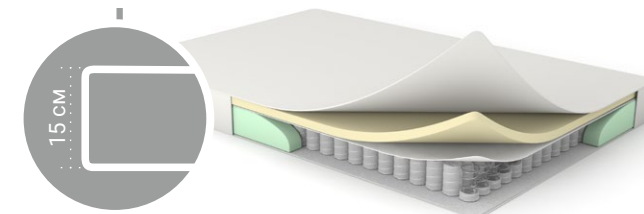

ПРЕИМУЩЕСТВА ДИВАНА ЛОФТ

МАТРАС НПБ

БЕЛЬЕВОЙ ЯЩИК

ВЫДЕРЖИВАЕТ
БОЛЬШИЕ НАГРУЗКИ

ПОЛНОЦЕННОЕ
СПАЛЬНОЕ МЕСТО

УВЕЛИЧЕННАЯ ГЛУБИНА
СИДЕНЬЯ

ДОП. ОПЦИЯ:
ДЕКОРАТИВНЫЕ ПОДУШКИ

КАУЧУКОВЫЕ
КОЛЕСИКИ

ЭКОЛОГИЧНЫЙ

ЛАУНЖ-ПОСАДКА

ЛЕГКАЯ ЧИСТКА