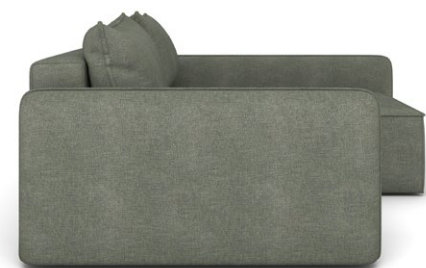

ГАЛЕРЕЯ ДИВАНА ЛОФТ