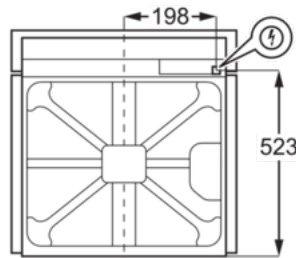

OPEB4530X BI Oven

PSGBOV180DE00006