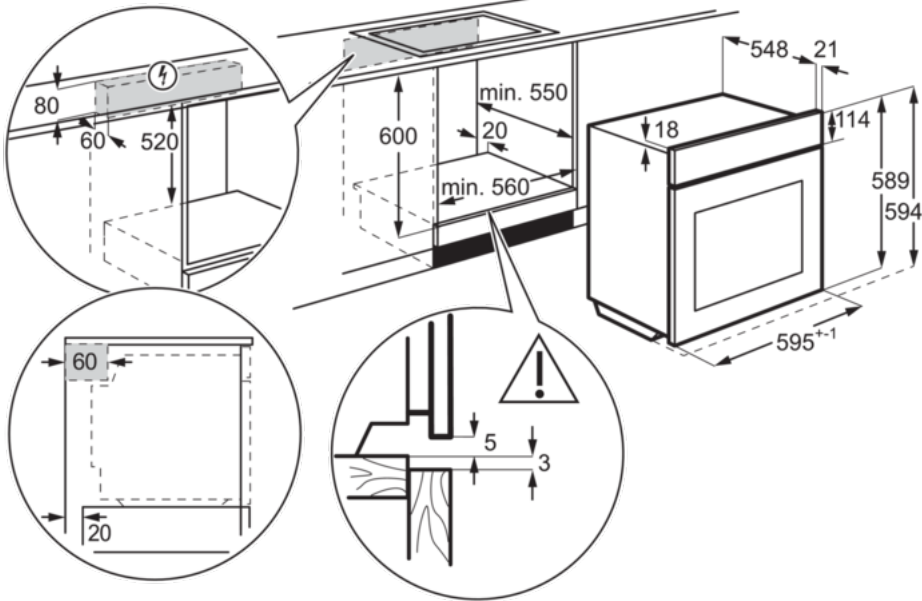

OPEB4530X BI Oven

PSGBOV180DE00006