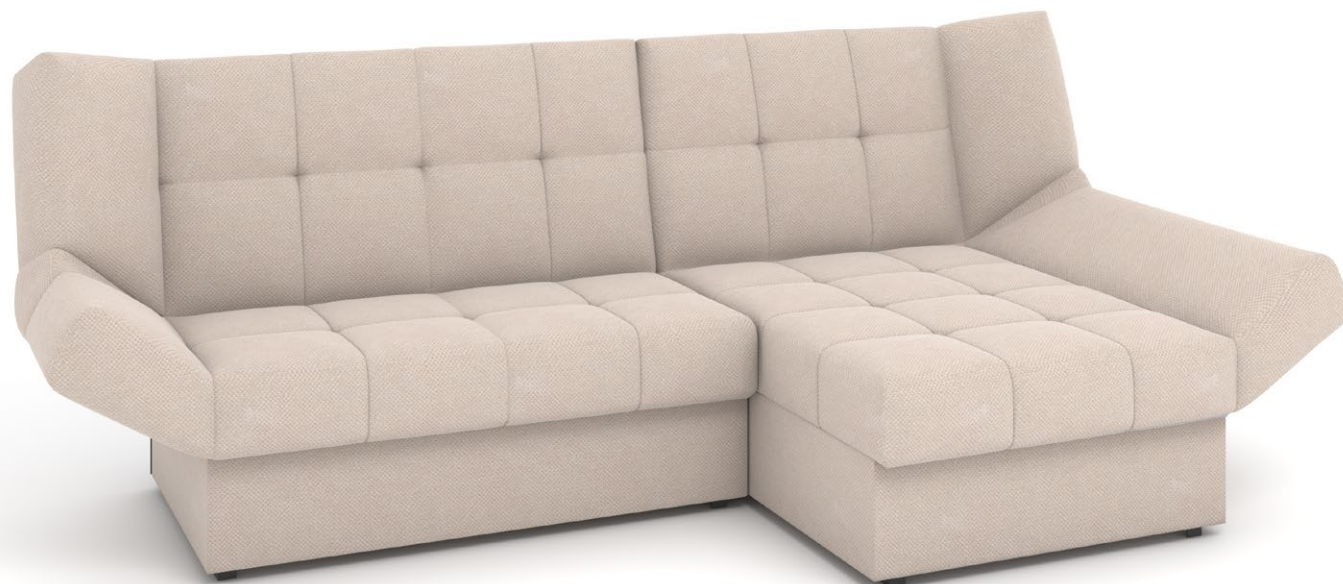

RIVIERE
Line

УГЛОВОЙ ДИВАН

ДИЖОН

■ ПРЕИМУЩЕСТВА

Стиль и комфорт

- Современный дизайн модели универсален для разных зон домашнего и дачного интерьера
- Максимальный комфорт во время сидения и релакса за счет подвижных подлокотников
- Стежка чехла на объемном холконе 300 г/м² дарит особую мягкость и упругость
- Три положения спинки: сидя, полусидя (релакс) и лежа. Легкая трансформация дивана в положение «релакс» и «кровать»
- Широкая оттоманка может быть использована в качестве полноценного спального места

Механизм и каркас

- Механизм трансформации – клик-кляк – простой и надежный, подходит для ежедневного использования
- Основа дивана – эксклюзивная высокопрочная конструкция на основе металлического каркаса из холоднокатаной стали с легирующими добавками и дополнительной перемычкой. Замок NSM изготовлен по лицензии франко-бельгийского концерна Sedac Meral. Порошковая окраска деталей
- Прочность и повышенная устойчивость к нагрузкам при интенсивной эксплуатации. Металлокаркас не подвержен коррозии, влиянию перепадов температуры и повышенной влажности

Спальное место

- Идеально ровное спальное место. Отсутствие щели и перепада высоты посередине дивана за счет дополнительной рамки жесткости
- Высокий анатомический матрас Суперкомфорт на основе блока независимых пружин и слоя ППУ гарантирует удобство во время сна и отдыха. «Подстраивается» под разный вес людей
- Основание мягкого настила – надежная высокопрочная сварная конструкция из мебельной сетки (грид). Максимальный комфорт и оптимальная амортизация

Полезные опции

- Два больших ламинированных бельевых ящика в диване и оттоманке из экологически безопасного ЛДСП класса E1 белого цвета.
- Съёмный чехол дивана на молнии и липучках гарантирует идеальное натяжение ткани и облегчает уход за диваном. Возможность замены при смене цветового или дизайнерского решения
- Угол не универсальный