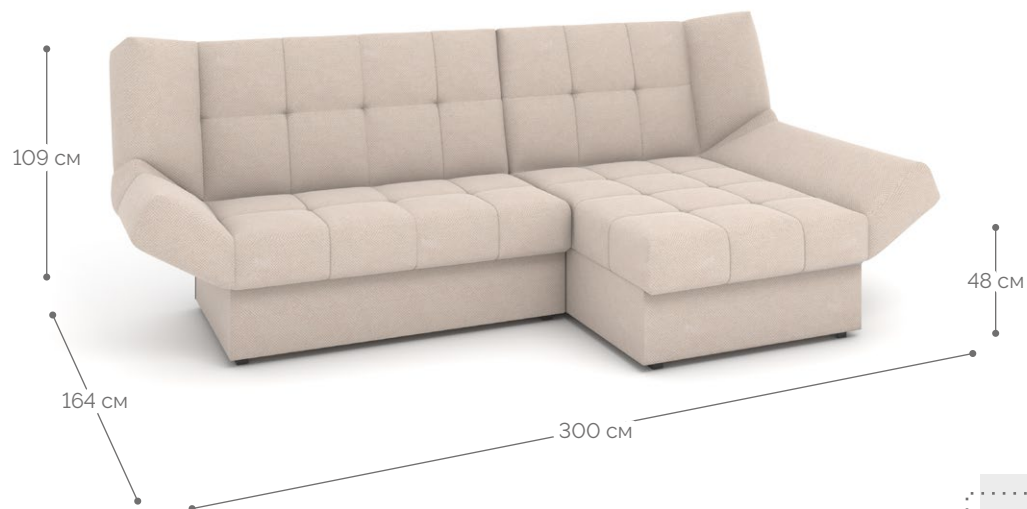

RIVIERE
Line

УГЛОВОЙ ДИВАН

ДИЖОН

■ ПРЕИМУЩЕСТВА

Стиль и комфорт

- Современный дизайн модели универсален для разных зон домашнего и дачного интерьера
- Максимальный комфорт во время сидения и релакса за счет подвижных подлокотников
- Стежка чехла на объемном холконе 300 г/м² дарит особую мягкость и упругость
- Три положения спинки: сидя, полусидя (релакс) и лежа. Легкая трансформация дивана в положение «релакс» и «кровать»
- Широкая оттоманка может быть использована в качестве полноценного спального места

Спальное место

- Идеально ровное спальное место. Отсутствие щели и перепада высоты посередине дивана за счет дополнительной рамки жесткости
- Высокий анатомический матрас Суперкомфорт на основе блока независимых пружин и слоя ППУ гарантирует удобство во время сна и отдыха. «Подстраивается» под разный вес людей
- Основание мягкого настила – надежная высокопрочная сварная конструкция из мебельной сетки (грид). Максимальный комфорт и оптимальная амортизация

Полезные опции

- Два больших ламинированных бельевых ящика в диване и оттоманке из экологически безопасного ЛДСП класса E1 белого цвета.
- Съёмный чехол дивана на молнии и липучках гарантирует идеальное натяжение ткани и облегчает уход за диваном. Возможность замены при смене цветового или дизайнерского решения
- Угол не универсальный

■ ТЕХНИЧЕСКИЕ ХАРАКТЕРИСТИКИ

Механизм трансформации

клик-кляк

Габаритные размеры Д x Г x В, см	300 x 164 x 109
Габаритные размеры (разложенный) Д x Г x В, см	300 x 200 x 48
Спальное место Ш x Д, см	140 x 300
Матрас Суперкомфорт, см	15 (нпб + ппу)
Размер бельевого ящика дивана Д x Г x В, см	123 x 80 x 21
Размер бельевого ящика оттоманки Д x Г x В, см	87 x 140 x 21
Высота сиденья, см	48
Глубина сиденья, см	63
Высота опор, см	4