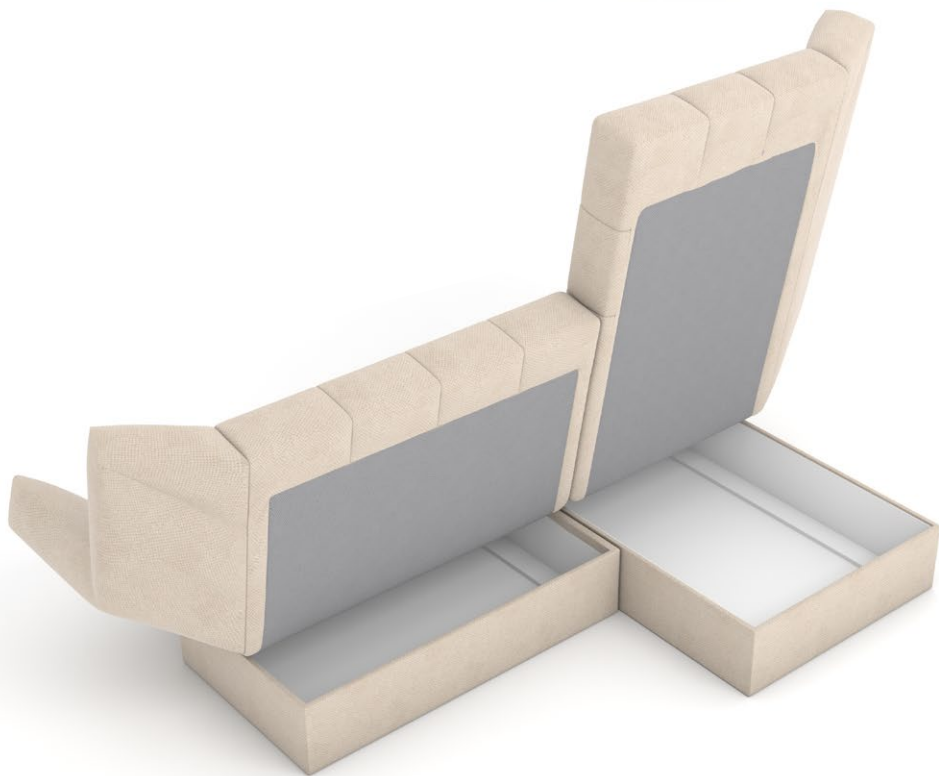

■ ГАЛЕРЕЯ

КОЛЛЕКЦИЯ RIVIERE

УГЛОВОЙ ДИВАН ДИЖОН