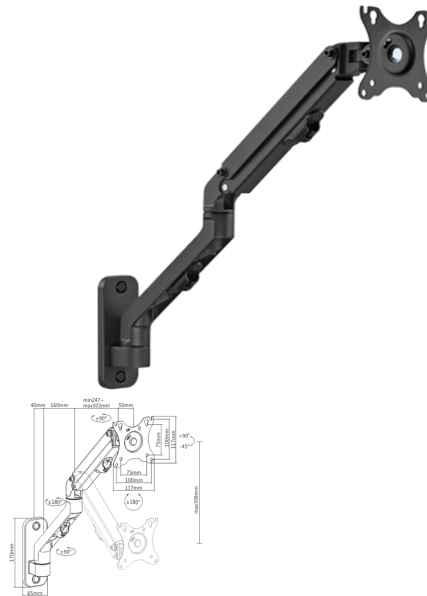

MA-WA1-02

Adjustable wall display mounting arm, up to 27"/7 kg

- Position your screen perfectly

Особенности

- Monitor wall mount with single monitor arm
- Arm rotates, extends and retracts, tilts to change reading angles, and allows to rotate display from landscape-to-portrait mode, etc
- Enables easy ergonomic positioning for reduced strain
- Works with almost any LCD monitor (max. 27")
- Durable adjustable spring suitable for monitors of 2.7 kg

- Built-in cable management for an organized and neat workspace
- VESA compatible (100 x 100 mm and 75 x 75 mm)

Упаковка

Кол-во в коробке, шт	4
Объем коробки, куб.м.	0.04106025
Вес коробки, кг	9.21
Размеры индивидуальной упаковки ДхШхВ	385x245x90 mm
Размеры картонной коробки ДхШхВ:	395x270x385 mm
Страна происхождения	CN
Баркод	8716309126113
Таможенный код	8302500000

Содержимое упаковки

Wall arm
User manual
Mounting tools bag

Спецификация

Material: aluminum, steel, plastic
Surface finish: powder coating
Color: fine texture black
Fit screen size: 17" 27"
Weight capacity (per screen): 2 ~ 7 kg
Vesa compatible: 100x100, 75x75 mm
Tilt range: +90° ~ -45°
Swivel range: +90° ~ -90°
Screen rotation: +180° ~ -180°
Installation: wall mounted
Cable management: yes