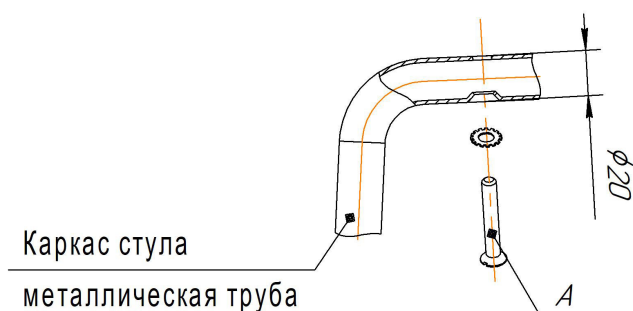

ИСПОЛНЕНИЕ 1

Общий вид сидения

Ах4 шт.	
	Для сборки стула, с толщиной каркаса в месте крепления 20 мм.
M6x30	

При установке сидения на каркас в исполнении 1 использовать винт M6x30.

Вариант 1

Вариант 2

ИСПОЛНЕНИЕ 2

Ах4 шт.	
	Для сборки стула, с толщиной каркаса в месте крепления 3 мм.
M6x16	

При установке сидения на каркас в исполнении 2 использовать болт M6x16.

Вариант 1

Вариант 2

ВНИМАНИЕ!

- * эксплуатация изделия возможна после установки и затяжки всего крепежа;
- * периодически (не реже 1 раза в месяц) производить подтяжку всех резьбовых соединений (винты, шурупы, стяжки и т.д.).