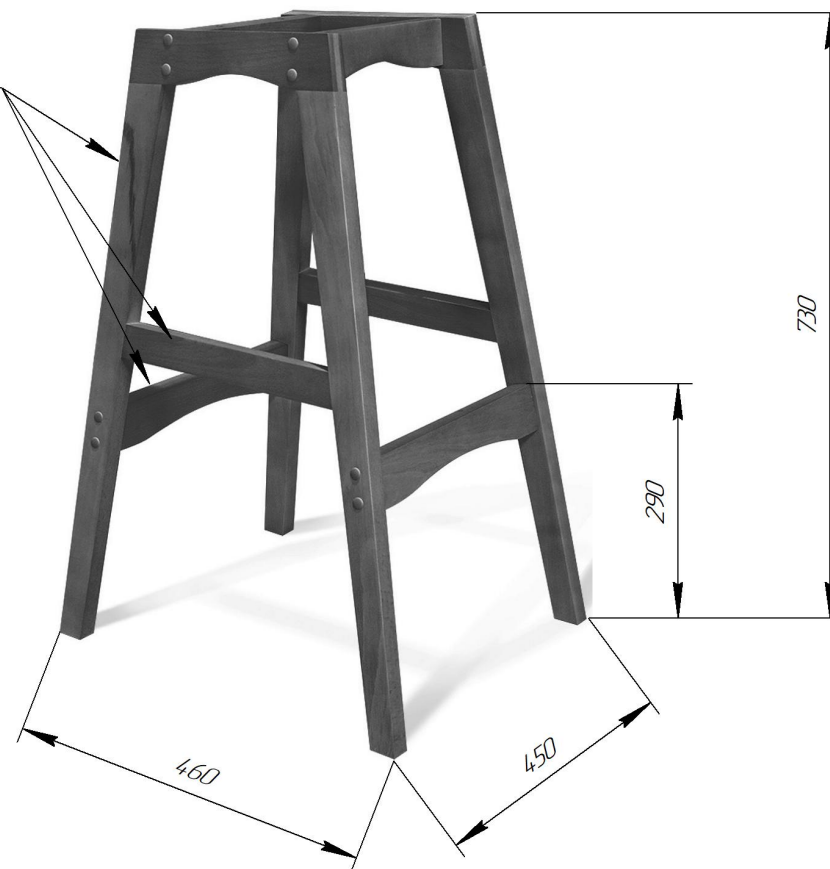

Sheffilton

Удобная мебель. Всегда.

КАРКАС БАРНОГО СТУЛА SHT-S65

Массив
твёрд. пород дерева

ВНИМАНИЕ! Данные по размерам носят информационный характер.
Пожалуйста, уточняйте размеры, если планируете участвовать в тендере!