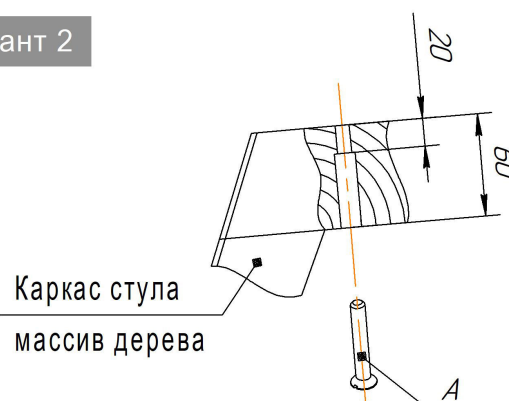

ИСПОЛНЕНИЕ 1

Общий вид сидения

Ах4 шт.	
	Для сборки стула, с толщиной каркаса в месте крепления 20 мм.
M6x30	

При установке сидения на каркас в исполнении 1 использовать винт M6x30.

Вариант 1

Вариант 2

ИСПОЛНЕНИЕ 2

Ах4 шт.	
	Для сборки стула, с толщиной каркаса в месте крепления 3 мм.
M6x16	

При установке сидения на каркас в исполнении 2 использовать болт M6x16.

Вариант 1

Вариант 2

ВНИМАНИЕ!

- * эксплуатация изделия возможна после установки и затяжки всего крепежа;
- * периодически (не реже 1 раза в месяц) производить подтяжку всех резьбовых соединений (винты, шурупы, стяжки и т.д.).

Sheffilton

Удобная мебель. Всегда.

ИНСТРУКЦИЯ ПО СБОРКЕ КАРКАС СТУЛА БАРНОГО SHT-S65

Общий вид изделия

1 ШАГ

2 ШАГ

- Собрать каркас стула не затягивая крепеж E:
 - Стойки детали поз.А имеют разную высоту. Деталь поз.С крепится к высокой стороне детали поз.А, деталь поз.Д к низкой.
 - Стойки деталей поз.А в нижней части запилены под углом. При сборке расположить детали поз.А по направлению друг к другу так, чтобы стойки полностью прилегали к поверхности пола.