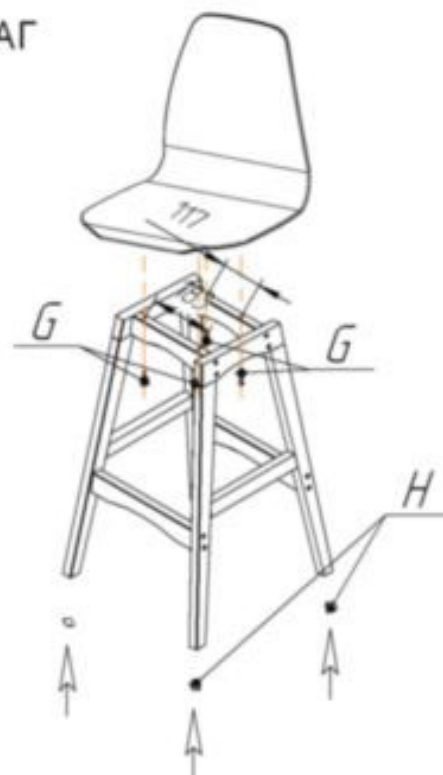

ИСПОЛНЕНИЕ 1

Общий вид сидения

Ах4 шт.	
	Для сборки стула, с толщиной каркаса в месте крепления 20 мм.
M6x30	

При установке сидения на каркас в исполнении 1 использовать винт M6x30.

Вариант 1

Вариант 2

ИСПОЛНЕНИЕ 2

Ах4 шт.	
	Для сборки стула, с толщиной каркаса в месте крепления 3 мм.
M6x16	

При установке сидения на каркас в исполнении 2 использовать болт M6x16.

Вариант 1

Вариант 2

ВНИМАНИЕ!

- * эксплуатация изделия возможна после установки и затяжки всего крепежа;
- * периодически (не реже 1 раза в месяц) производить подтяжку всех резьбовых соединений (винты, шурупы, стяжки и т.д.).

Sheffilton

Удобная мебель. Всегда.

ИНСТРУКЦИЯ ПО СБОРКЕ КАРКАС СТУЛА БАРНОГО SHT-S65

Общий вид изделия

1 ШАГ

2 ШАГ

- Собрать каркас стула не затягивая крепеж E:
 - Стойки детали поз.А имеют разную высоту. Деталь поз.С крепится к высокой стороне детали поз.А, деталь поз.Д к низкой.
 - Стойки деталей поз.А в нижней части запилены под углом. При сборке расположить детали поз.А по направлению друг к другу так, чтобы стойки полностью прилегали к поверхности пола.

- Прикрепить сиденье (затянуть крепеж G).
- Установить каркас стула на ровную поверхность и затянуть крепеж E.
- Приклеить подпятники Н к опорам А.

Ax2 шт.	Bx2 шт.	Ex16 шт.	Fx16 шт.			
				Заглушка		
				Gx4 шт.	Hx4 шт.	Ix1 шт.
					подпятник (самоклейка)	Ключ 6-ти гран.