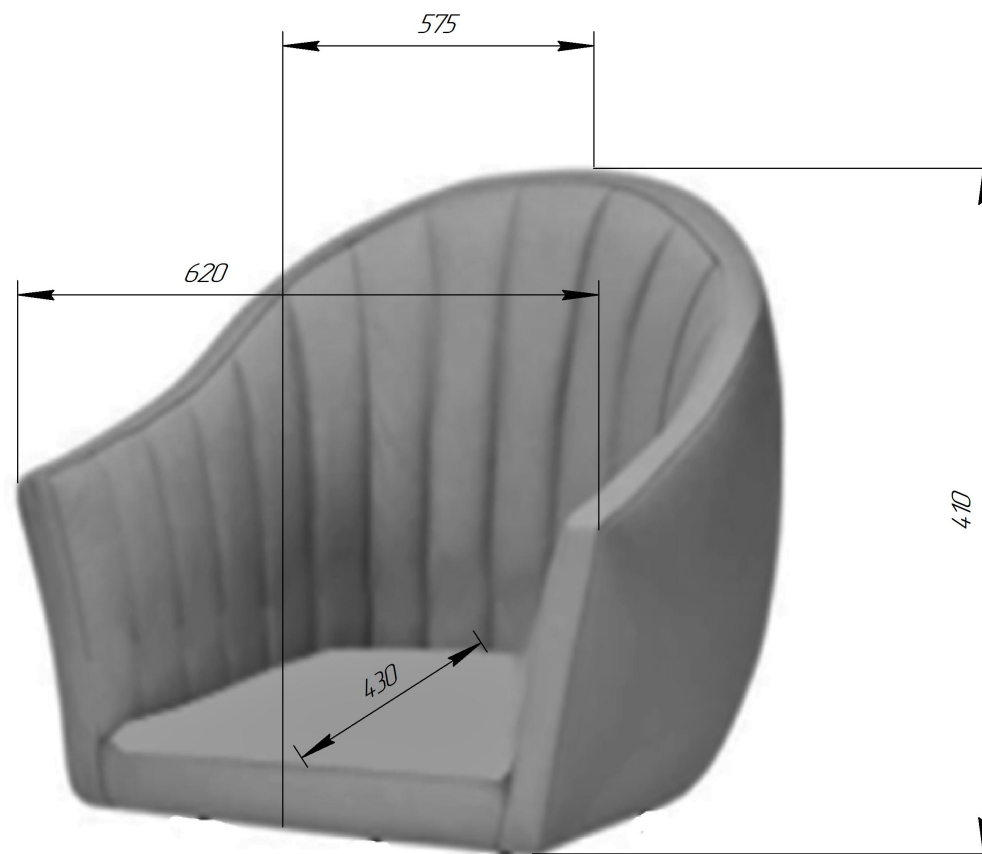

Максимальная статическая нагрузка на стул - 260 кг

248033, г. Калуга, 2-ой Академический проезд, 13,
т. (4842) 500-580, т/ф (4842) 500-581,
e-mail: partner@sheffilton.com

www.sheffilton.com

Sheffilton

Удобная мебель. Всегда.

СИДЕНИЕ SHT-ST42-1

ВНИМАНИЕ! Данные по размерам носят информационный характер.
Пожалуйста, уточняйте размеры, если планируете участвовать в тендере!

Sheffilton

Удобная мебель. Всегда.

КАРКАС БАРНОГО СТУЛА SHT-S65