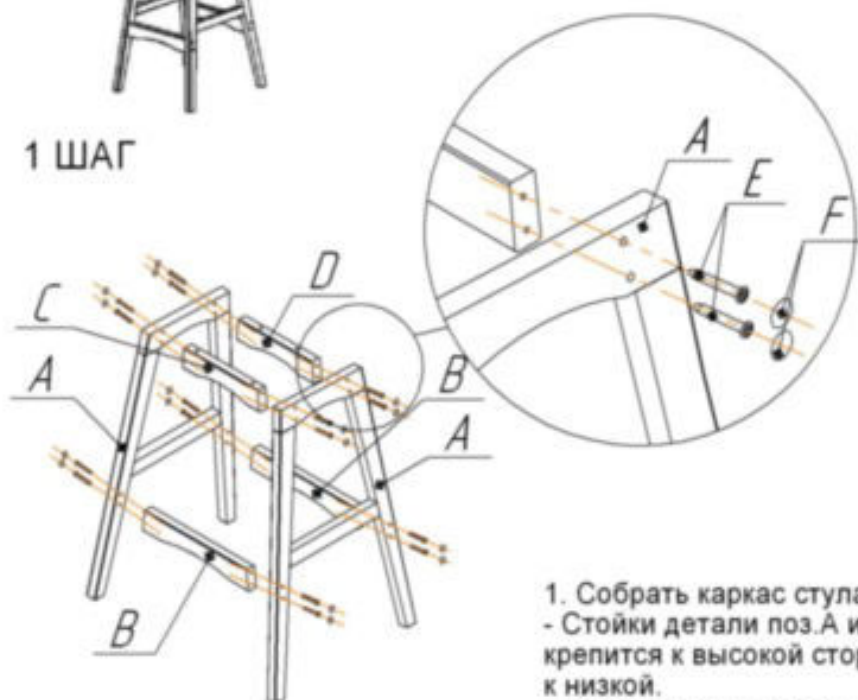

Sheffilton

Удобная мебель. Всегда.

ИНСТРУКЦИЯ ПО СБОРКЕ КАРКАС СТУЛА БАРНОГО SHT-S65

Общий вид изделия

1 ШАГ

2 ШАГ

- Собрать каркас стула не затягивая крепеж E:
 - Стойки детали поз.А имеют разную высоту. Деталь поз.С крепится к высокой стороне детали поз.А, деталь поз.Д к низкой.
 - Стойки деталей поз.А в нижней части запилены под углом. При сборке расположить детали поз.А по направлению друг к другу так, чтобы стойки полностью прилегали к поверхности пола.

- Прикрепить сиденье (затянуть крепеж G).
- Установить каркас стула на ровную поверхность и затянуть крепеж E.
- Приклеить подпятники Н к опорам А.

Ax2 шт.	Bx2 шт.	Ex16 шт.	Fx16 шт.			
				Заглушка		
				Gx4 шт.	Hx4 шт.	Ix1 шт.
					подпятник (самоклейка)	Ключ 6-ти гран.