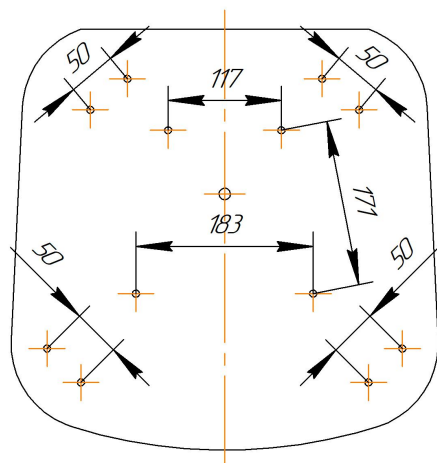

Максимальная статическая нагрузка на стул - 260 кг

248033, г. Калуга, 2-ой Академический проезд, 13,
т. (4842) 500-580, т/ф (4842) 500-581,
e-mail: partner@sheffilton.com

www.sheffilton.com

Sheffilton

Удобная мебель. Всегда.

СИДЕНИЕ SHT-ST42-1

ВНИМАНИЕ! Данные по размерам носят информационный характер.
Пожалуйста, уточняйте размеры, если планируете участвовать в тендере!

Sheffilton

Удобная мебель. Всегда.

КАРКАС БАРНОГО СТУЛА SHT-S65