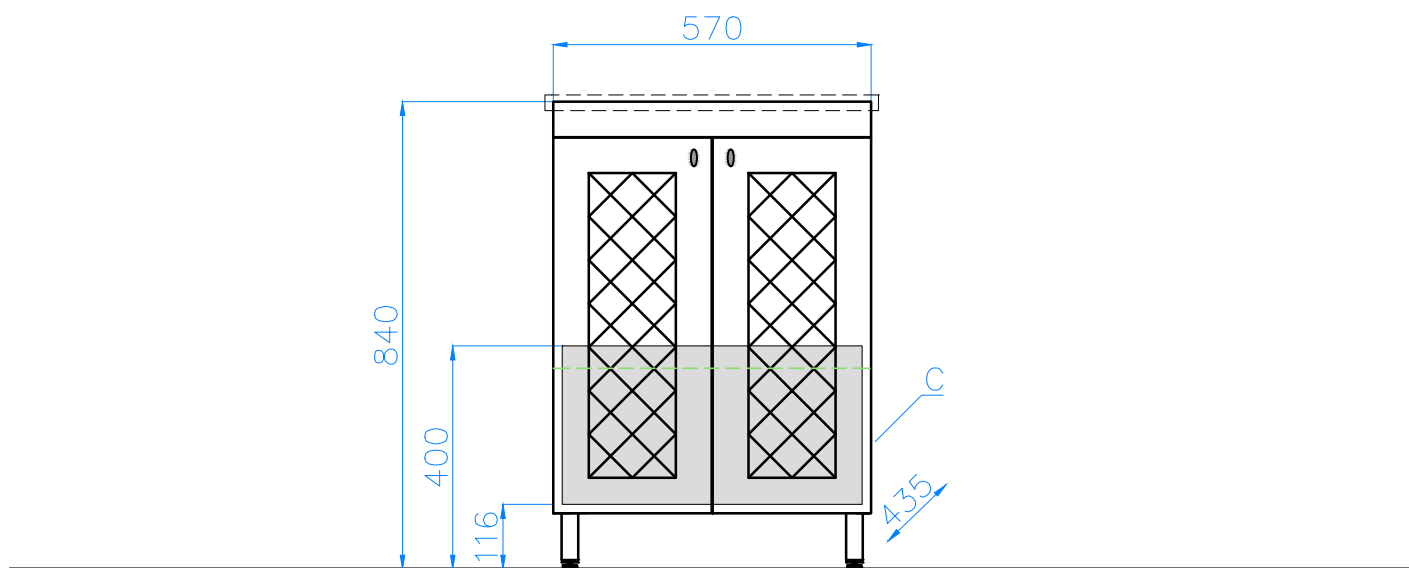

тумба Канна Сото 60

C — место подвода воды и слив