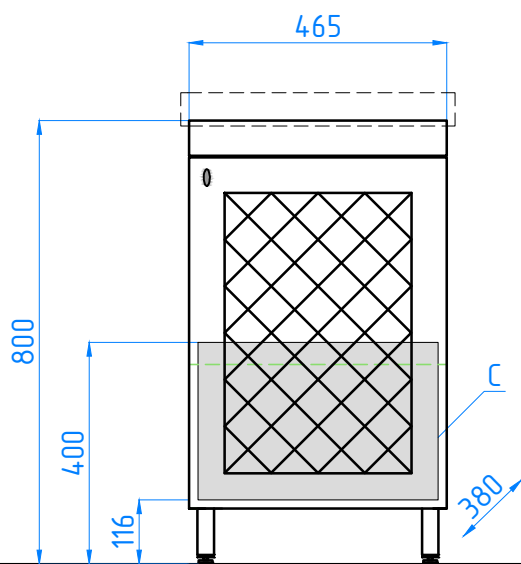

тумба Канна Сото 50

C - место подвода воды и слив