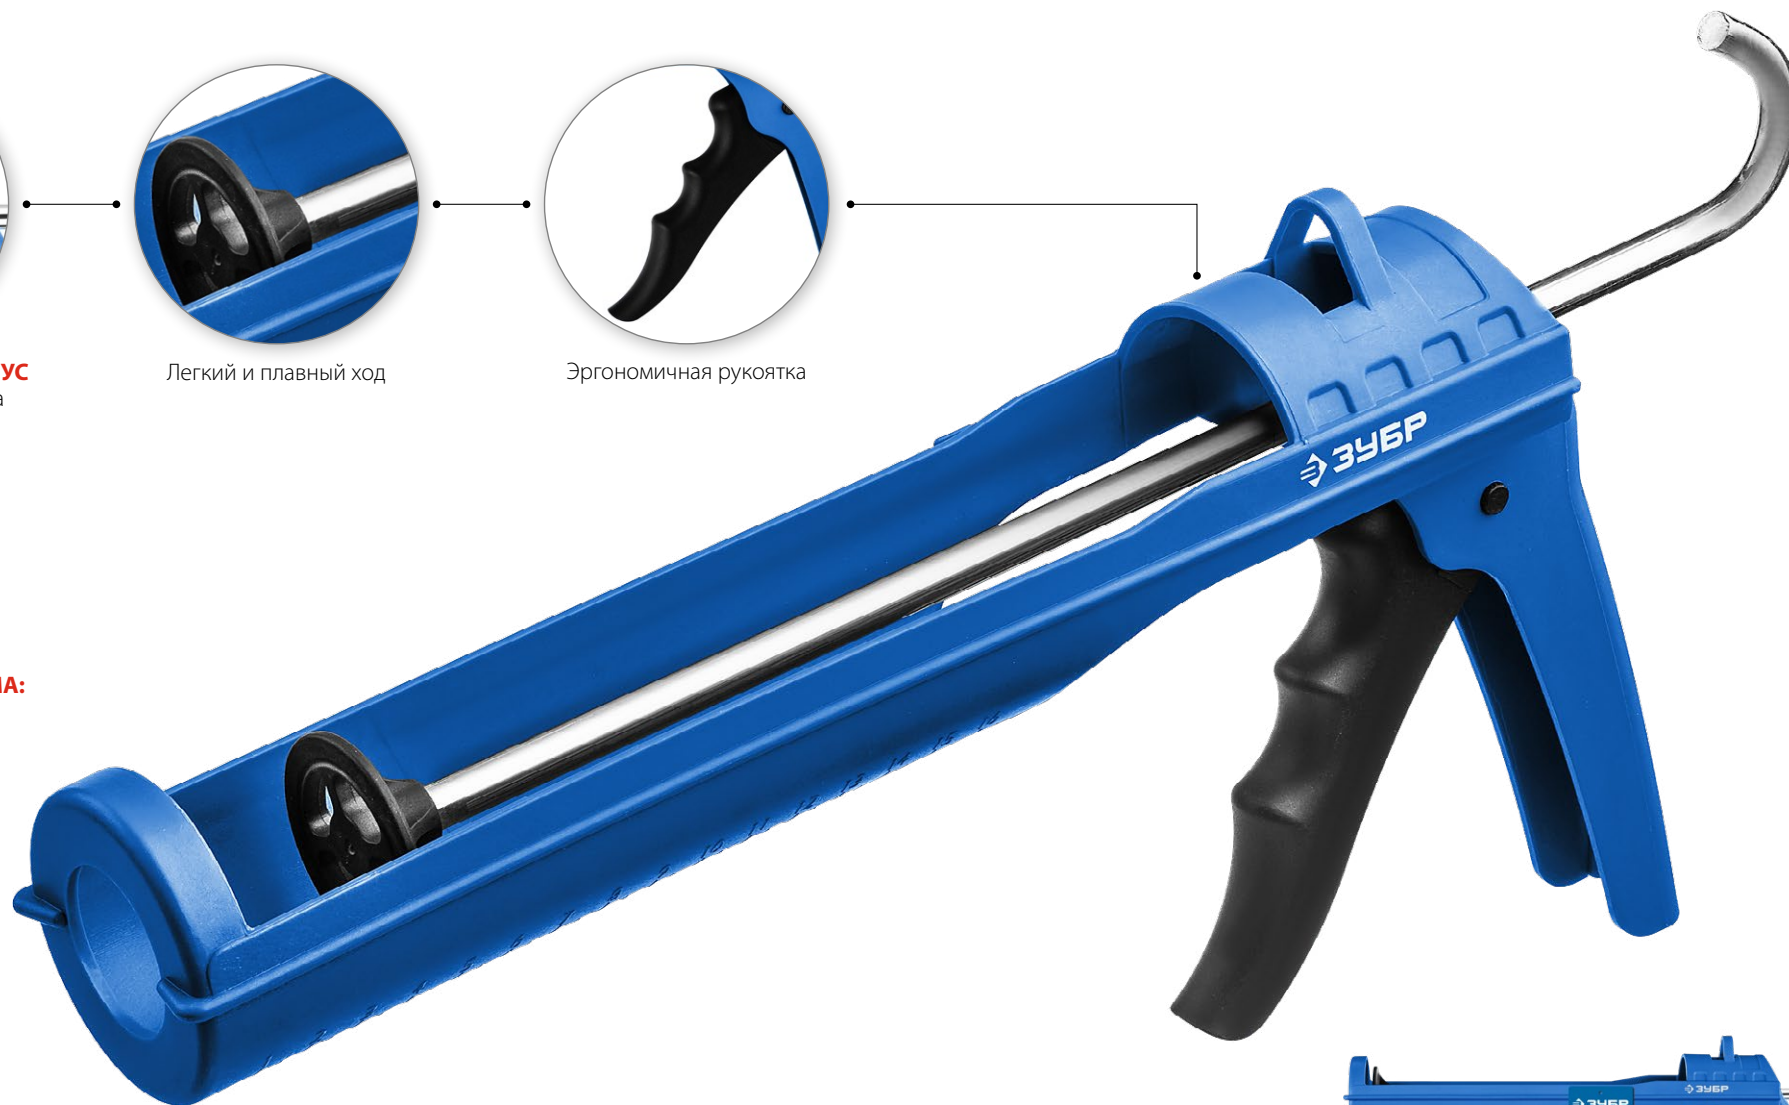

ЗУБР

ПРОФЕССИОНАЛ

**СУПЕРЛЕГКИЙ
И ПРОЧНЫЙ КОРПУС**
из армированного нейлона

Легкий и плавный ход

Эргономичная рукоятка

**АНТИ
КАПЕЛЬНАЯ**
СИСТЕМА СБРОСА
ДАВЛЕНИЯ

АНТИКАПЕЛЬНАЯ СИСТЕМА:

аккуратная работа
и экономия состава

Объем, мл

310

Артикул

06632

Упаковка: этикетка бумажная

ЭКСПЕРТ

Полукорпусной пистолет для герметиков

ЗУБР
ПРОФЕССИОНАЛ

ЛЕГКИЙ И ПРОЧНЫЙ КОРПУС
из армированного нейлона

Легкий и плавный ход

Эргономичная рукоятка

АНТИКАПЕЛЬНАЯ СИСТЕМА:

аккуратная работа
и экономия состава

Объем, мл

310

Артикул

06627

Упаковка: этикетка бумажная

Пистолеты для герметиков

ЗУБР

Тип	СКЕЛЕТНЫЕ			
Наименование	Профессионал	Дока	Монтажник	Мастер
Преимущества	<ul style="list-style-type: none"> Усиленный поворотный корпус Эргономичная рукоятка из алюминиевого сплава Игла для прочистки сопла Усиленный толкатель для высоких нагрузок 	<ul style="list-style-type: none"> Антикапельная система (режим автосброса давления) Суперлегкий корпус из армированного нейлона 	<ul style="list-style-type: none"> Усиленная стальная конструкция Оцинкованный шестигранный шток Рукоятка из алюминиевого сплава Игла для прочистки сопла 	<ul style="list-style-type: none"> Стальная конструкция Оцинкованный шестигранный шток Рукоятка из алюминиевого сплава Игла для прочистки сопла
Объем, мл	310	310	310	310
Артикул	06635*	06632*	06631*	06630*