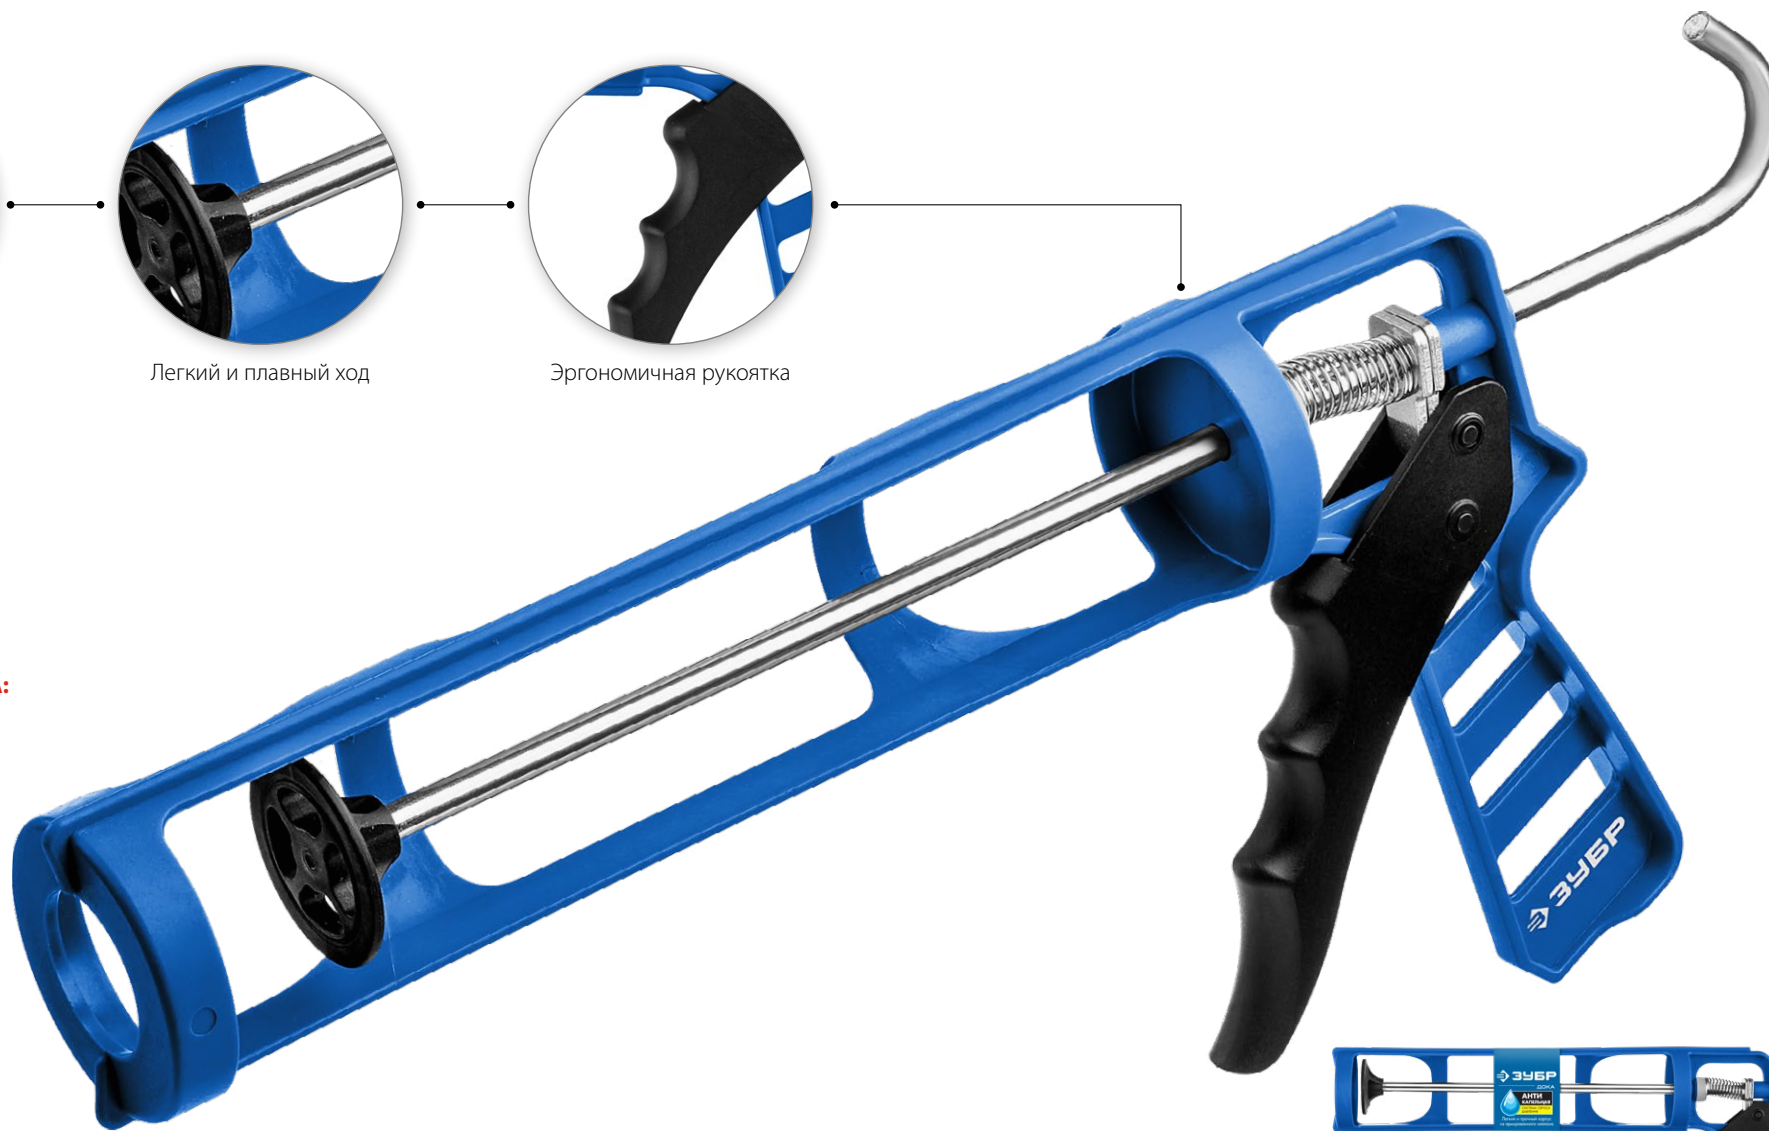

ЗУБР

ПРОФЕССИОНАЛ

**СУПЕРЛЕГКИЙ
И ПРОЧНЫЙ КОРПУС**
из армированного нейлона

Легкий и плавный ход

Эргономичная рукоятка

**АНТИ
КАПЕЛЬНАЯ**
СИСТЕМА СБРОСА
ДАВЛЕНИЯ

АНТИКАПЕЛЬНАЯ СИСТЕМА:

аккуратная работа
и экономия состава

Объем, мл

310

Артикул

06632

Упаковка: этикетка бумажная

ЭКСПЕРТ

Полукорпусной пистолет для герметиков

ЗУБР
ПРОФЕССИОНАЛ

ЛЕГКИЙ И ПРОЧНЫЙ КОРПУС
из армированного нейлона

Легкий и плавный ход

Эргономичная рукоятка

АНТИКАПЕЛЬНАЯ СИСТЕМА:

аккуратная работа
и экономия состава

Объем, мл

310

Артикул

06627

Упаковка: этикетка бумажная

Пистолеты для герметиков

ЗУБР

Тип	СКЕЛЕТНЫЕ			
Наименование	Профессионал	Дока	Монтажник	Мастер
Преимущества	<ul style="list-style-type: none"> Усиленный поворотный корпус Эргономичная рукоятка из алюминиевого сплава Игла для прочистки сопла Усиленный толкатель для высоких нагрузок 	<ul style="list-style-type: none"> Антикапельная система (режим автосброса давления) Суперлегкий корпус из армированного нейлона 	<ul style="list-style-type: none"> Усиленная стальная конструкция Оцинкованный шестигранный шток Рукоятка из алюминиевого сплава Игла для прочистки сопла 	<ul style="list-style-type: none"> Стальная конструкция Оцинкованный шестигранный шток Рукоятка из алюминиевого сплава Игла для прочистки сопла
Объем, мл	310	310	310	310
Артикул	06635*	06632*	06631*	06630*