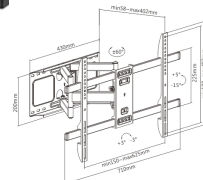

WM-80ST-02

Full-motion TV wall mount, 37" - 80"

- Position your screen perfectly
- Lightweight and maneuverable design

Особенности

- Heavy duty steel LCD screen wall mount
- Supports most 37" 80" LCD TV's
- VESA compatible, max. 600 mm x 400 mm
- Allows up to 120 degrees swivel and 20 degrees tilting
- Distance to wall: 58-402 mm
- Includes all necessary installation materials

Упаковка

Кол-во в коробке, шт	3
Объем коробки, куб.м.	0.031304
Вес коробки, кг	19
Размеры индивидуальной упаковки ДхШхВ	440x300x65 mm
Размеры картонной коробки ДхШхВ:	455x320x215 mm
Страна происхождения	CN
Баркод	8716309126229
Таможенный код	8302500000

Содержимое упаковки

Wall mount elements
Installation accessories kit
Installation manual

Спецификация

Material: steel, plastic
Surface finish: powder coating
Color: fine texture black
Fit screen size: 37"-80"
Vesa compatible: 200x200, 300x200, 400x200, 300x300, 400x300, 400x400, 600x400 mm
Weight capacity: 60 kg
Profile: 58-402 mm
Tilt range: +5°~-15°
Swivel range: +60°~-60°
Screen level: +3°~-3°
Installation: solid wall, double stud (406mm)