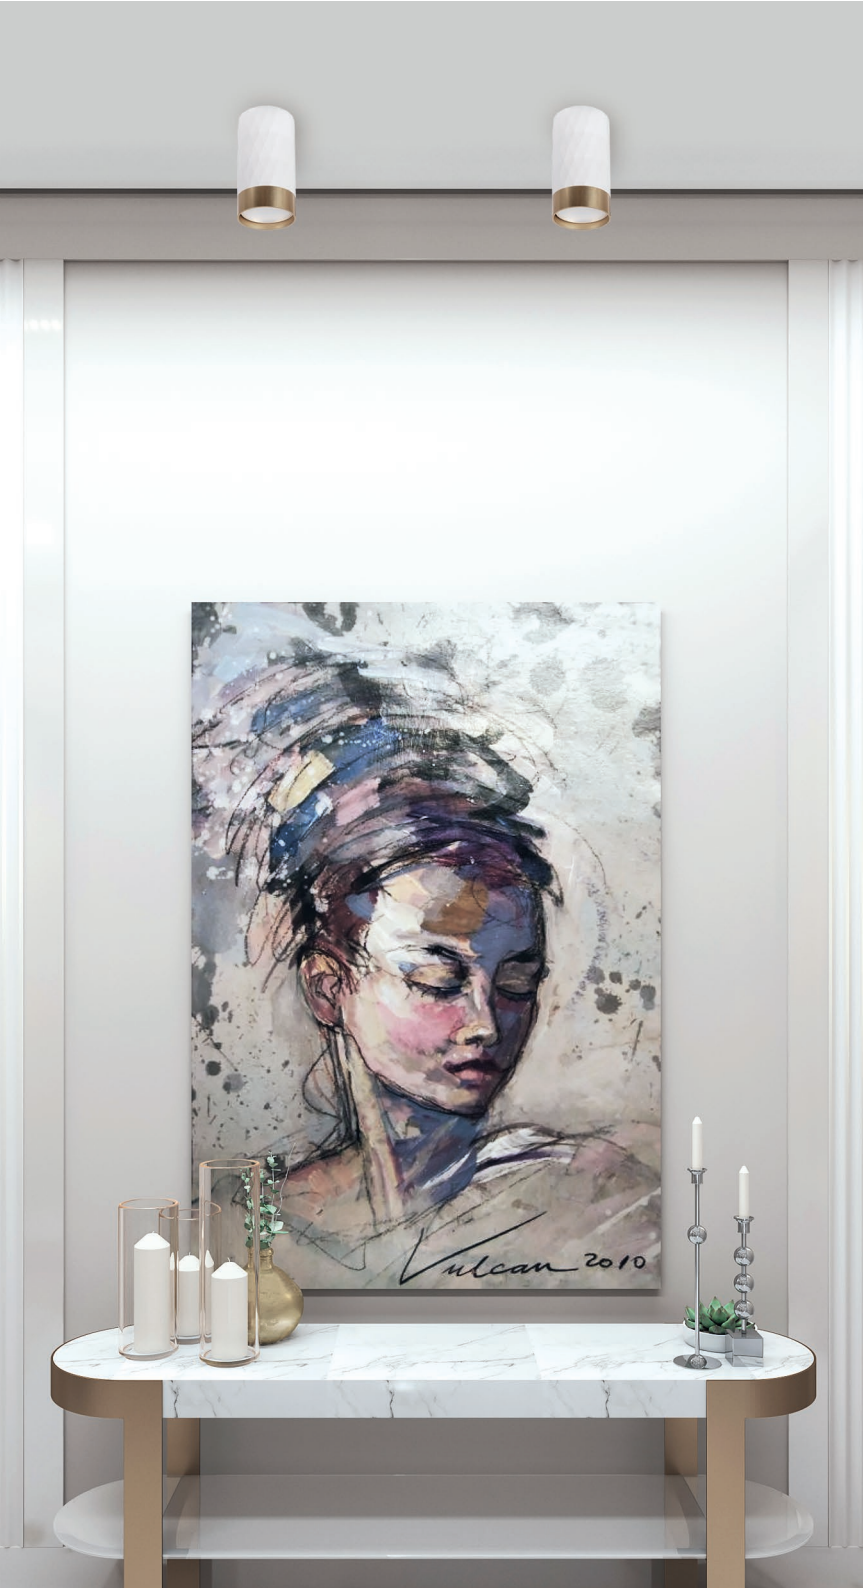

FANG

НАКЛАДНОЙ ПОТОЛОЧНЫЙ СВЕТИЛЬНИК

- Материал корпуса выполнен из алюминия
- Цоколь: GU10
- Широкий модельный ряд позволит подобрать светильники в любой интерьер

- 1 Артикул: A5557PL-1BK
Ø5,5 | 110
GU10 | 50W

- 2 Артикул: A5557PL-1WH
Ø5,5 | 110
GU10 | 50W

- 3 Артикул: A5558PL-1WH
Ø5,5 | 110
GU10 | 50W

FANG

НАКЛАДНОЙ ПОТОЛОЧНЫЙ СВЕТИЛЬНИК

- Материал корпуса выполнен из алюминия
- Цоколь: GU10
- Встроенный поворотный механизм позволит направить поток света на необходимые объекты
- Широкий модельный ряд позволит подобрать светильники в любой интерьер

1 Артикул: A5559PL-1BK
Ø8 | 18,4
GU10 | 50W

2 Артикул: A5559PL-1WH
Ø8 | 18,4
GU10 | 50W

FANG

НАКЛАДНОЙ ПОТОЛОЧНЫЙ СВЕТИЛЬНИК

- Материал корпуса выполнен из алюминия
- Цоколь: GX53
- Широкий модельный ряд позволит подобрать светильники в любой интерьер