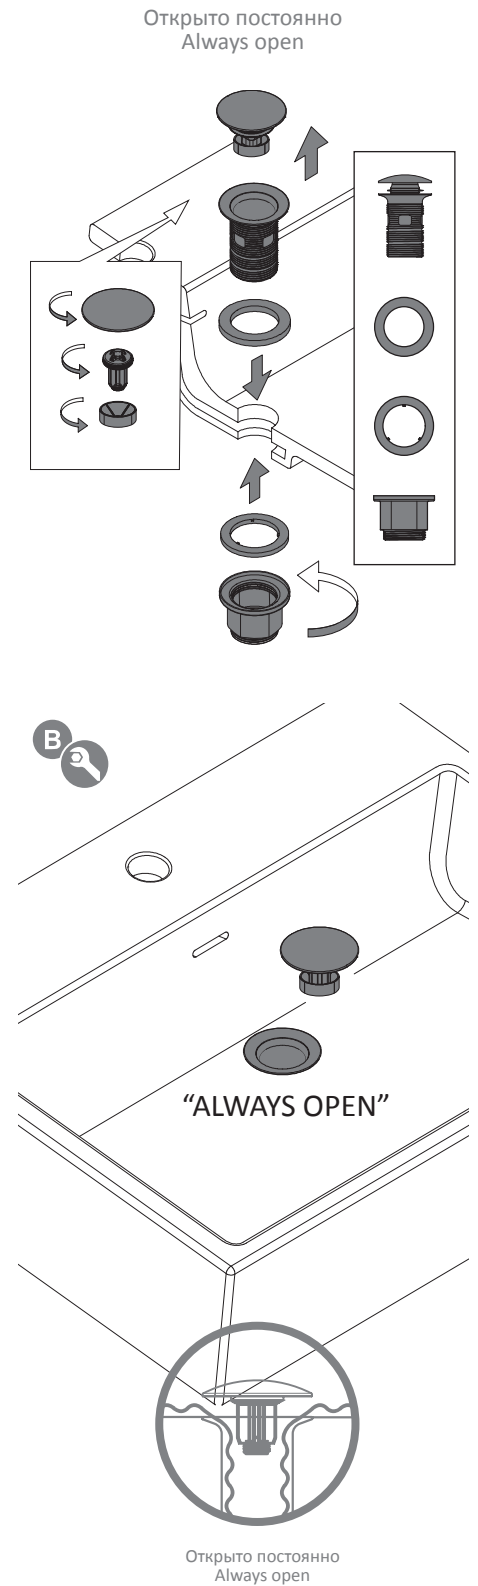

ИНСТРУКЦИЯ ПО МОНТАЖУ
 ASSEMBLING INSTRUCTIONS MANUAL

ИНСТРУКЦИЯ ПО ОБСЛУЖИВАНИЮ И ОЧИСТКЕ
 CARE AND CLEANING INSTRUCTIONS

CLICK MECHANISM

ALWAYS OPEN

Полностью извлекаемая пробка
для ежедневной уборки

Fully extractable plug for daily
cleaning and inspection