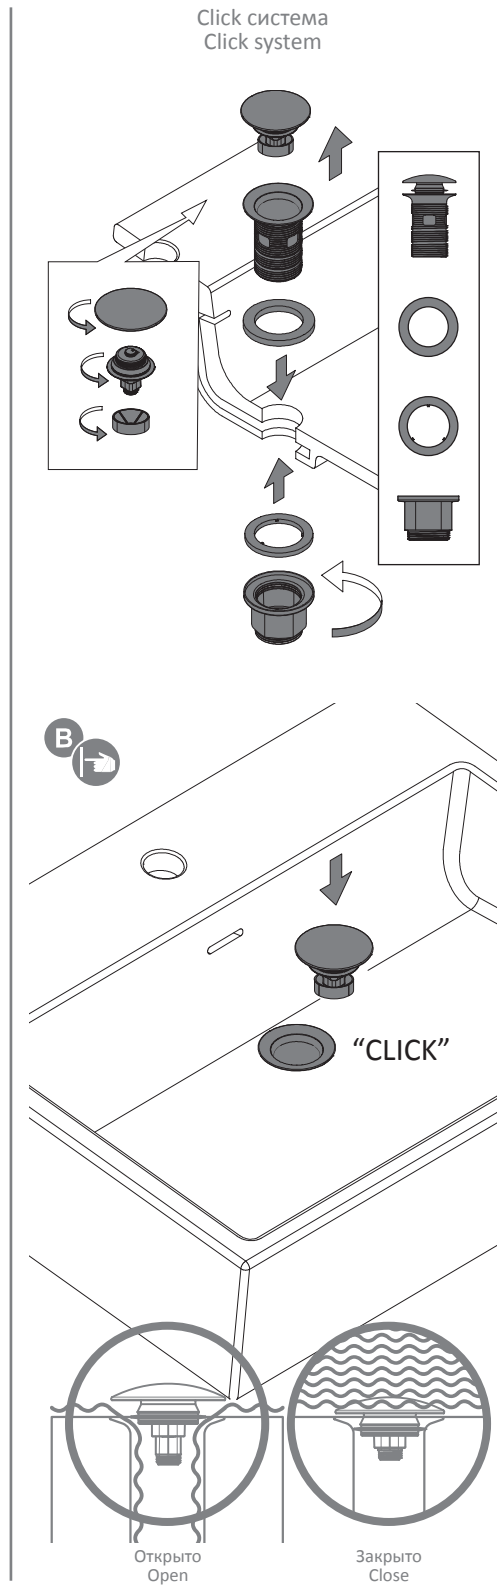

ИНСТРУКЦИЯ ПО МОНТАЖУ
 ASSEMBLING INSTRUCTIONS MANUAL

ИНСТРУКЦИЯ ПО ОБСЛУЖИВАНИЮ И ОЧИСТКЕ
 CARE AND CLEANING INSTRUCTIONS

CLICK MECHANISM

ALWAYS OPEN

Полностью извлекаемая пробка
для ежедневной уборки

Fully extractable plug for daily
cleaning and inspection