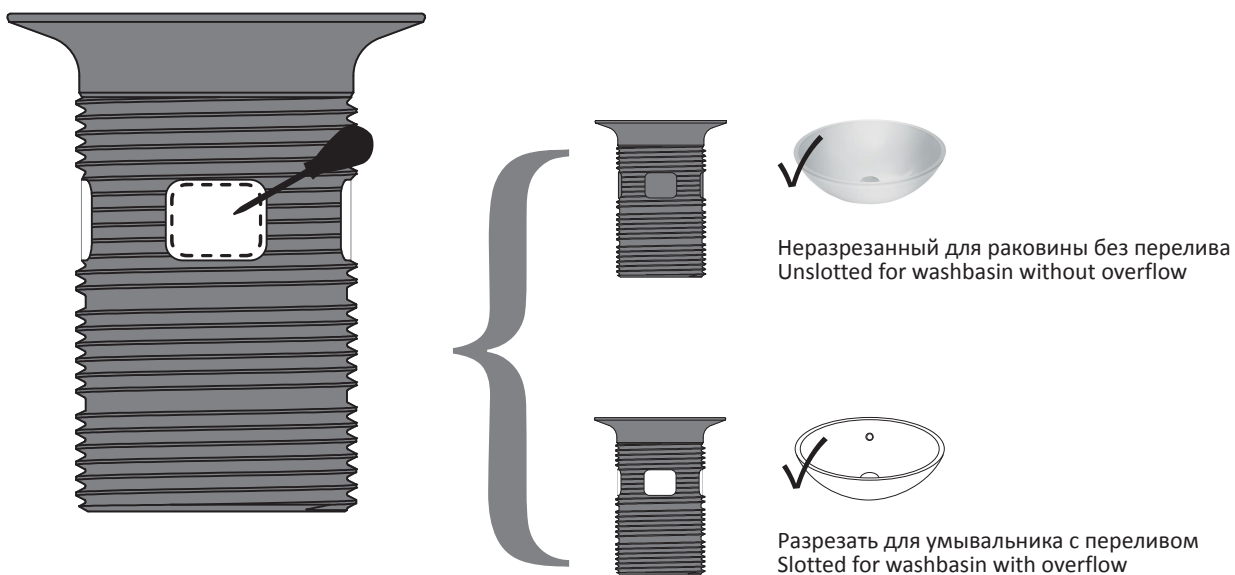

ИНСТРУКЦИЯ ПО МОНТАЖУ
 ASSEMBLING INSTRUCTIONS MANUAL

ИНСТРУКЦИЯ ПО ОБСЛУЖИВАНИЮ И ОЧИСТКЕ
 CARE AND CLEANING INSTRUCTIONS

CLICK MECHANISM

ALWAYS OPEN

Полностью извлекаемая пробка
для ежедневной уборки

Fully extractable plug for daily
cleaning and inspection