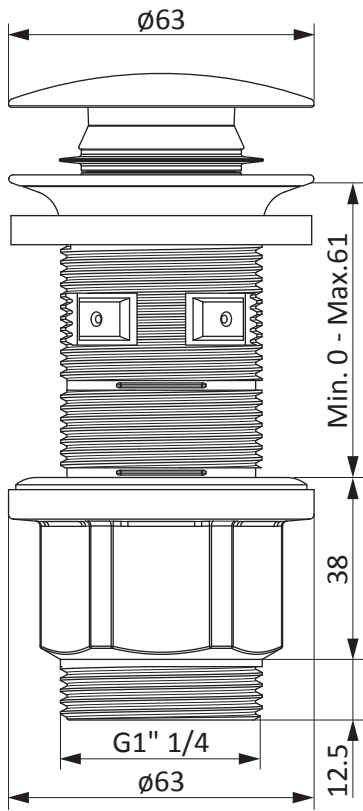

ИНСТРУКЦИЯ ПО МОНТАЖУ
 ASSEMBLING INSTRUCTIONS MANUAL

ИНСТРУКЦИЯ ПО ОБСЛУЖИВАНИЮ И ОЧИСТКЕ
 CARE AND CLEANING INSTRUCTIONS

CLICK MECHANISM

ALWAYS OPEN

Полностью извлекаемая пробка
для ежедневной уборки

Fully extractable plug for daily
cleaning and inspection