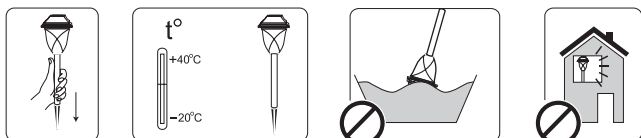

САДОВЫЙ СВЕТИЛЬНИК НА СОЛНЕЧНОЙ БАТАРЕЕ

Серия Classic

РУКОВОДСТВО ПО СБОРКЕ И ЭКСПЛУАТАЦИИ

Модель:

USL-C-693/PT440 VICTORY SET12

Уважаемый покупатель!

Внимательно ознакомьтесь с прилагаемой инструкцией перед установкой и использованием светильника. Сохраняйте инструкцию до конца эксплуатации прибора.

Обращаем ваше внимание, что компания Uniel постоянно модернизирует изделия и оставляет за собой право вносить изменения, улучшающие их технические характеристики и внешний вид.

www.uniel.ru

Руководство по эксплуатации

Правила и условия безопасной эксплуатации. Меры предосторожности

- Не касайтесь поверхности солнечной батареи. Следите за тем, чтобы на ней не было грязи и садового мусора.
- Избегайте прикосновения к рассеивателю.
- При длительном использовании или продолжительном хранении эффективность аккумулятора может снижаться, в этом случае его следует заменить.
- Убирая светильник на продолжительное хранение, переведите выключатель в положение OFF.
- Убирая светильник на продолжительное хранение, вставьте прокладку, изолирующую аккумулятор.
- Светильник предназначен для использования при температуре от -20 до +40 °С.
- Не мойте светильник.

Меры при обнаружении неисправностей

Если ваш садовый светильник Uniel не включается с наступлением темноты, это может быть вызвано одной из следующих проблем:

- **Батарея не полностью заряжена**
  Удостоверьтесь, что светильник помещен в области, где солнечная панель получает максимальное количество прямого солнечного света. Если света не достаточно (например, из-за пасмурной погоды), он не сможет эффективно работать.
- **Мешают другие источники света**
  Если ваш светильник расположен слишком близко к уличным фонарям или другим ярким источникам света, то контроллер может не срабатывать.
- **Неисправен аккумулятор**
  В этом случае аккумулятор следует заменить. Используйте только аккумуляторы, аналогичные указанным на упаковке светильника.

Технические характеристики	USL-C-693/PT440 VICTORY SET12
Материал	пластик
Цвет	черный
Аккумулятор	1x AA 600MAH
Светодиоды (кол-во)	1
Размер	10x10x45 см
Цвет свечения	белый
Световой поток	3 Лм
IP	44

Назначение

Садовые светильники на солнечной батарее (солары) серии Classic TM Uniel предназначены для декоративной подсветки сада. Это универсальное, экологически чистое устройство, работающее от солнечной батареи, использующей энергию солнца для зарядки встроенного аккумулятора. Светильник не требует подключения к сети, что позволяет устанавливать его в любых, даже труднодоступных местах. Садовые светильники на солнечной батарее можно использовать круглый год, потому что они заряжаются даже при облачной погоде и устойчивы к изменению погоды и температуры.

3. Установить светильник на хорошо освещаемую солнцем поверхность на один-два дня для полной зарядки аккумулятора. На ночь светильник рекомендуется выключать.