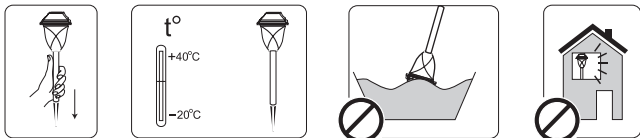

Uniel

КҮН БАТАРЕЯСЫНДА ЖҰМЫС ІСТЕЙТІН БАҚША ШАМДАЛЫ

Classic сериясы

ҚҰРАСТЫРУ ЖӘНЕ ПАЙДАЛАНУ ЖӨНІНДЕГІ НҰСҚАУЛЫҚ

Үлгі:

USL-C-693/PT440 VICTORY SET12

Құрметті сатып алушы!

Шамдалды орнатуды және пайдалануды бастамас бұрын берілген нұсқауларды мұқият танысып шығыңыз. Нұсқаулықты оны пайдалану мерзімінің соңына дейін сақтаңыз. Uniel компаниясы бұйымдарды үнемі жаңартып отыратынына және олардың техникалық сипаттамалары мен сыртқы түрін жақсартатын өзгерістер енгізу құқығын өзіне қалдыратынына назар аударамыз.

www.uniel.ru

ҚҰРАСТЫРУ ЖӘНЕ ПАЙДАЛАНУ ЖӨНІНДЕГІ НҰСҚАУЛЫҚ

Қауіпсіз пайдалану ережелері мен шарттары Сақтық шаралары

- Күн батареясының бетіне жанаспаңыз. Онда кір мен бақша қоқысы жоқ екеніне көз жеткізіңіз.
- Шашыратқышқа жанасудан сақ болыңыз.
- Ұзақ уақыт пайдалану немесе ұзақ сақтау кезінде аккумулятордың тиімділігі төмендеуі мүмкін, бұл жағдайда оны ауыстыру керек.
- Шамдалды ұзақ уақыт сақтау үшін алып тастағанда, ажыратқышты OFF күйіне ауыстырыңыз.
- Шамды ұзақ сақтауға жинағанда аккумуляторды оқшаулайтын төсемді қойыңыз.
- Шамдал-20-дан+40 °C-қа дейінгі температурада пайдалануға арналған.
- Шамдалды жууға болмайды.

Ақаулықтарды анықтау кезінде шаралар

1. Егер сіздің uniel бақша шамдалыңыз қараңғылықтың басталуымен қосылмаса, бұл келесі мәселелердің бірінен туындауы мүмкін:
2. **Батарея толық зарядталмаған.** Шамдалдың күн панелі тікелей күн сәулесінің максималды мөлшерін алатын жерге орналастырылғанына көз жеткізіңіз. Егер жарық жеткіліксіз болса (мысалы, бұлтты ауа-райына байланысты), ол тиімді жұмыс істей алмайды.
   - **Басқа жарық көздері кедергі жасайды** Егер сіздің шамыңыз көше шамдарына немесе басқа ашық жарық көздеріне тым жақын орналса, онда контроллер іске қосылмауы мүмкін.
   - **Аккумулятор ақаулы** Бұл жағдайда аккумуляторды ауыстыру керек. Шамдалдың қаптамасында көрсетілгенге ұқсас аккумуляторларды ғана пайдаланыңыз.

Техникалық сипаттамалары

USL-C-693/PT440 VICTORY SET12

Материалы	пластик
Түсі	қара
Аккумулятор	1x AA 600MAH
Жарық диоды	1 дана
Өлшемі	10x10x45 см
Жарқырау түсі	ақ
Жарық ағыны, Лм	3 Лм
IP қорғаныс класы	44

Uniel

Бақ шамшырағы

Мақсаты

Classic TM Uniel сериялы күн батареясымен жұмыс істейтін бақша шамдалдары (соларлар) бақшаны сәндік жарықтандыруға арналған. Бұл әмбебап, экологиялық таза, күн батареясынан жұмыс істейтін, кіріктірілген аккумуляторды зарядтау үшін күн энергиясын пайдаланатын құрылғы. Шамдал желіге қосуды қажет етпейді, бұл оны кез-келген, тіпті қол жетімді емес жерлерде орнатуға мүмкіндік береді. Күн батареяларында жұмыс істейтін бақша шамдалдары жыл бойы қолдануға болады, өйткені олар бұлтты ауа-райында да зарядталады және ауа-райы мен температураның өзгеруіне төзімді.