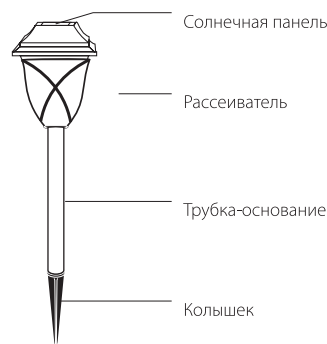

Сборка светильника

Подготовка к работе

1. Снять крышку и удалить изолирующую прокладку.
2. Вернуть крышку на место.

Правила и условия монтажа

1. Аккуратно вкрутить колышек в землю. Колышек должен быть вставлен достаточно глубоко, чтобы прочно фиксировать светильник.
2. Учитывать, что аккумулятор заряжается под воздействием прямых солнечных лучей, поэтому не рекомендуется устанавливать светильник в тени или под крышей.
3. Помните, что светильники предназначены для работы в темное время суток. В случае установки вблизи мощного источника света, светильник может не активироваться либо светить тускло.

Важно!

При облачной погоде процедуру зарядки светильника рекомендуется продлить.

Чтобы убедиться в исправности солнечной батареи, прикройте ее рукой для активации контроллера.

Uniel

Uniel

Садовый светильник

Гарантийные обязательства. Гарантийный срок

Изготовитель гарантирует соответствие изделия техническим характеристикам при соблюдении условий эксплуатации и хранения. Гарантийный срок эксплуатации – 6 месяцев с момента покупки.

Изготовитель обязуется в течение указанного срока безвозмездно заменить изделие или устранить неисправности, возникшие без вины потребителя, в течение 30 дней с момента заявления об этом.

Изготовитель не принимает претензии на некомплектность или механические повреждения изделия после его продажи. К механическим повреждениям относятся нарушение целостности светильника (солнечной панели, крышки, рассеивателя) под воздействием кинетической энергии.

Гарантия предоставляется только при наличии кассового чека. Гарантия не распространяется на аккумулятор.

Импортер: ООО «Юниэл-Восток», 690065, г. Владивосток, ул. Стрельникова, д. 7, офис 810. Тел.: +7 (4232) 73-77-18.

Лицо, уполномоченное принимать претензии по качеству товара: ООО «ТК Юнимаркет», 129337, Москва, Хибинский пр., д. 20, тел. +7 (499) 182-51-05, e-mail: retail@unimarket.org.
Производитель: Uniel Lighting Co., Ltd / Юниэл Лайтинг Ко. Лтд. Синцяо Норс Роад 161, Синцяо Девелопмент Зон, Линьлин, г. Ханчжоу, Чжэцзян Провинс, 311100, КНР. Сделано в Китае.
www.uniel.ru, www.uniel.shop, www.uniel.com

Правила и условия транспортировки и утилизации

Транспортировка допускается любым видом крытого транспорта, обеспечивающим предохранение упакованной продукции от механических повреждений и ударных нагрузок.

Согласно ФККО 2019 года данное изделие относится к 2 классу опасности и не содержит ртути, вредных газов и тяжелых металлов. Порядок утилизации изделий 2 класса опасности определяется на основании законодательных актов местных органов государственной власти. Не утилизировать с бытовыми и пищевыми отходами.

Срок службы

Срок службы светильника не менее 50 000 часов.

Товар изготавливается в соответствии с ТР ТС 020/2011, ТР ЕАЭС 037/2016.

Изделие	Номер серии	
	Дата изготовления	
Место продажи	Дата продажи	
Подпись продавца	Подпись покупателя	Дата обмена