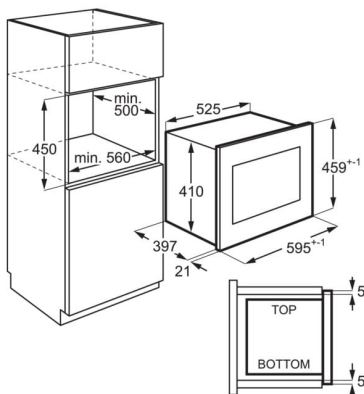

Product Specification

Номинальное напряжение, В	220-240
Мощность подключения (Вт)	1400
Высота, мм	459
Ширина, мм	594
Глубина, мм.	404
Предохранители, А	10
Длина сетевого шнура, м	1.4
Цвет	Черный / нержавеющая сталь
Материал внутренней камеры	Эмалированная сталь
Код модели	All Open
Страна производства	Соединенное Королевство

PSGBMC220DE00002