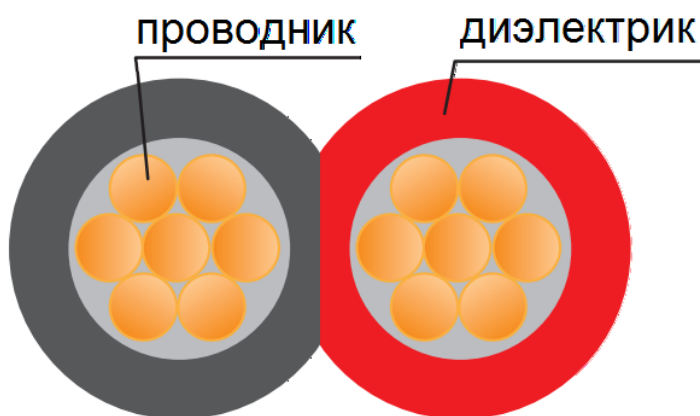

ПАСПОРТ

А-100-RB-5 / Акустический кабель ЭРА 2x1,00 мм² красно-черный 5 м
А-100-RB-10 / Акустический кабель ЭРА 2x1,00 мм² красно-черный 10 м
А-100-RB-20 / Акустический кабель ЭРА 2x1,00 мм² красно-черный 20 м
А-100-RB / ЭРА Кабель акустический 2x1,00 мм² красно-черный, 100м

Общие сведения (тип, марка, модель):

Кабель акустический 2x1,00 мм² красно-черный

Акустический кабель Эра служит для передачи звукового сигнала в различных аудио системах.

! Информация о видах опасных воздействий

Изделие не содержит опасных и вредных для здоровья человека веществ, которые могут выделяться в процессе эксплуатации в течение срока службы изделия при соблюдении правил его эксплуатации.

Характеристики и параметры:

1 Конструкция и параметры кабеля:

Количество проводников: 2

Тип проводника: многожильный

Конструкция проводников: 26 x 0,22

Сечение проводника, мм²: 1,0

Материал токопроводящей жил в проводнике: Алюминий, плакированный медью

Материал изоляции проводника: ПВХ

Диаметр проводника по изоляции:

Сопротивление проводника, не более Ом/1000 м:

Электрическое сопротивление изоляции:

Напряжение, до: 48 В,

Допустимая погрешность измерений конструкции: не более 2%

2 Правила и условия монтажа:

После распаковывания необходимо провести наружный осмотр изделия. При осмотре следует убедиться в отсутствии механических повреждений.

Температура прокладки -10°C - +40°C.

3 Условия эксплуатации коаксиального кабеля:

--Вид климатического исполнения (по ГОСТУ 15150-69):

- УХЛ, категория размещения 1, 2 для кабелей с оболочкой из СПЭ;

- УХЛ, категория размещения 2.1, 3, 4 для кабелей с оболочкой из ПВХ;

4 Сведения об ограничениях в использовании: